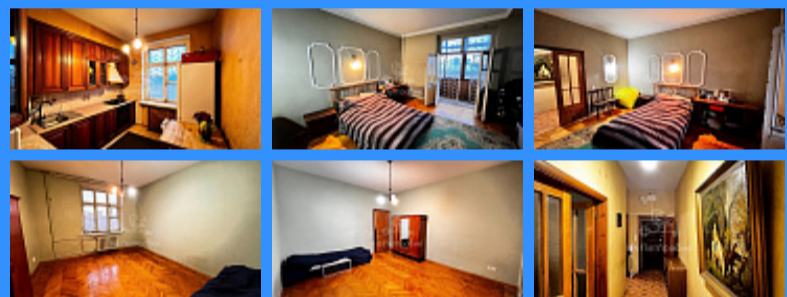

Адрес: Москва, Валовая улица, 8/18

Id 25990. Продается 3-х комнатная квартира в сталинском доме в ЦАО, Район Замоскворечье. Метро Павелецкая, Добрынинская, Серпуховская 4-7 мин. пешком. Адрес: Москва, ул.Валовая, д.8/18, 7 эт. 11 эт. кирп. Дом после капремонта. 2 лифта, которые в 2016 году поменяли на новые. Чистый и отремонтированный подъезд. Приятное добрососедство. Общ. площадь квартиры - 79,3 кв.м. Жилая - 55,9 кв.м. 3 изолированные комнаты, 2 с/у, 1 лоджия. Три окна квартиры выходят в тихий зеленый двор. Потолки: перекрытия ж/б, h=3,05 м. Полы паркет. ВСЁ в шаговой доступности: детсад и школа во дворе дома. Зеленый тихий двор. Закрытая дворовая территория (охрана Чоп). Въезд под шлагбаум. Домофон и видеонаблюдение. Общий закрытый тамбур на 2 квартиры. Железные двери. Свободная продажа. 1 Взрсл. Собственник. Оперативно организуем просмотры. Юридическое сопровождение в сделке.