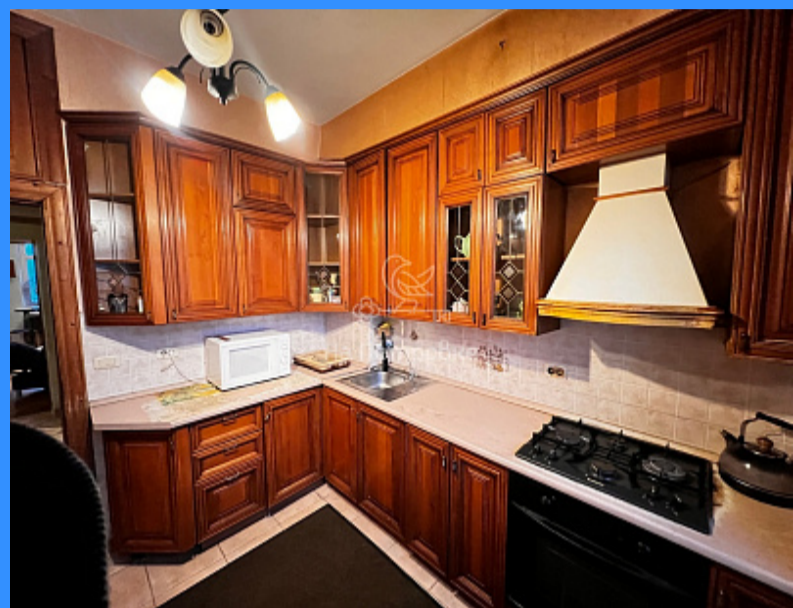

"НА ПЕТРОВКЕ"

тел.: +7 (495) 777-00-32

пн-пт: с 9:00 до 21:00

сб: с 10:00 до 18:00

Адрес:

г.Москва, ул. Петровка, д 20/1, 3 этаж.

Рядом со станциями метро:

Кузнецкий мост

Тверская

Театральная

Охотный ряд

Трубная

Москва, Валовая улица, 8/18 продажа квартиры Павелецкая 3 комнаты

39 990 000 руб.

$ 390 000

€ 372 000

3 комн - 79 м2