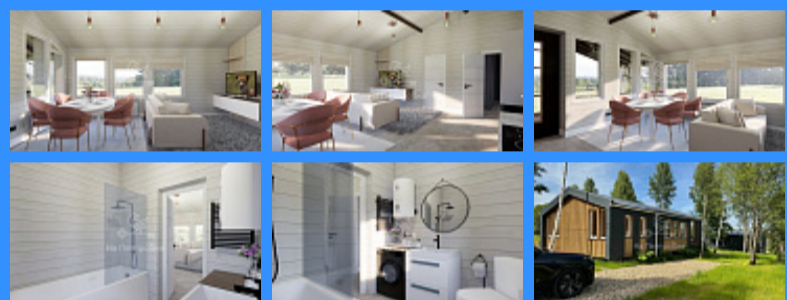

	25994
	1
	86 м2
	7 сот.

Адрес: Московская область, город Истра, город Истра

Id 25994. Предлагаю Вам приобрести НОВЫЙ построенный ДОМ , общей площадью 86,6 м2 , одноэтажный , с крытой ТЕРРАССОЙ 24 м2. Стоимость ЖИЛОГО дома - САМАЯ ВЫГОДНАЯ - 8 200 000 руб.!!! Сдача такого дома в аренду в будние дни - 8 000 руб, в выходные - 11 000 руб. Сдачей в аренду и обслуживанием занимается обслуживающая кампания. Вы можете даже из квартиры не выходить , дистанционно можно отслеживать время сдачи. Объект подходит под ипотеку. Один собственник. К дому полностью подведены и функционируют все коммуникации. Построен по технологиям, сохраняющим тепло, свайный фундамент, утеплитель 250 мм. Есть центральное водоснабжение, в доме установлен бойлер на 100л, электроотопление, канализация (септик), высокоскоростной интернет. Месторасположение - закрытый коттеджный поселок Грин Лаундж, постоянная охрана, освещение, уборка мусора, чистка дорог. Место с отличной транспортной доступностью по Новорижскому шоссе с хорошей асфальтовой дорогой до поселка. Инфраструктура поселка: банная улица, фурако-парк ,детские площадки , прогулочные зоны вдоль прудов, ресторан и кафе, ретрит-центр, йога, массаж , конференц-зал 400 кв.м Кроме автомобиля, до поселка можно добраться на электричке с пересадкой на автобус до Якунино. В поселке работают основные службы доставки, также в соседних поселках есть магазины (10 минут на машине). Рядом находятся: спа отель МИСТРАЛЬ , новый Конно-спортивный комплекс, Новоиерусалимский монастырь, Истринская сыроварня Олега Сироты, Истринское водохранилище и лес. Участок 7 соток - под дачное строительство (есть свой адрес и прописка). Рельеф участка ровный, прямоугольной формы. Сделан ландшафтный дизайн — мангальная зона, парковка на 2 машины, дорожки, газон, высажены хвойные деревья. На фото дизайн проект дома - можете воплотить в жизнь или придумать свой.) **НОВОРИЖСКОЕ ШОССЕ - САМОЕ ПОПУЛЯРНОЕ НАПРАВЛЕНИЕ В ПОДМОСКОВЬЕ!** Есть еще разные варианты домов. Звоните!)