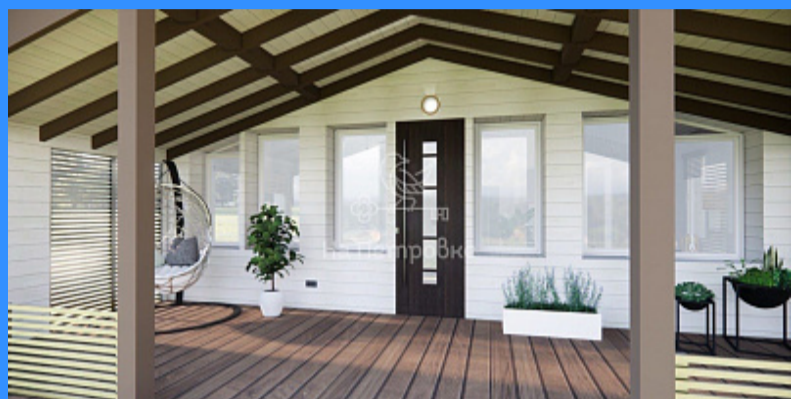

"НА ПЕТРОВКЕ"

тел.: +7 (495) 777-00-32

пн-пт: с 9:00 до 21:00

сб: с 10:00 до 18:00

Адрес:

г.Москва, ул. Петровка, д 20/1, 3 этаж.

Рядом со станциями метро:

Кузнецкий мост

Тверская

Театральная

Охотный ряд

Трубная

Московская область, город Истра, город Истра

8 200 000 руб.

$ 79 000

€ 75 000

	25994
	1
	86 м2
	7 сот.

Адрес: Московская область, город Истра, город Истра