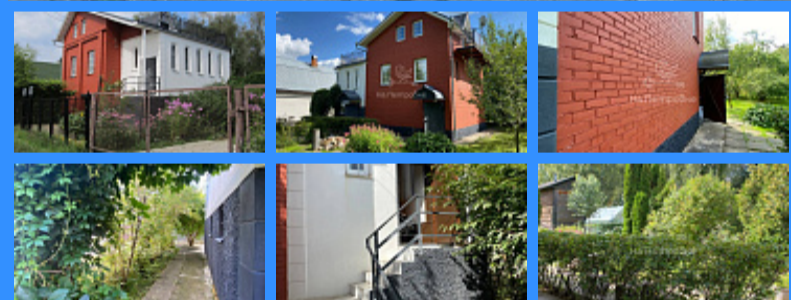

Тверская

Театральная

Охотный ряд

Трубная

Московская область, город Ступино, территория СНТ Камыши (деревня Сидорово)

5 500 000 руб.

\$ 55 000

€ 52 000

	26000
	3
	126 м2
	11.5 сот.

Адрес: Московская область, город Ступино, территория СНТ

Камыши (деревня Сидорово)

Id 26000. Продается качественный теплый кирпичный трехэтажный дом на участке 11,52 сотки. Свет - 8 Квт, вода - скважина в СНТ (разведена по участкам), отопление - водяное электрическим теном, газ - баллон. Все выполнено из качественных дорогих материалов, строили для себя. Кухня отделена от входа в основной дом, что изолирует все помещения от запахов еды. Просторный Гараж/мастерская, душевая кабина, бойлер для нагрева воды на 80 л, солнечная терраса и оригинальный балкон с панорамными видами. Удачное расположение участка - соседи по границам только справа и слева - отдельный выход в березовую рощу. Возможна прописка. Удобный подъезд по Каширскому шоссе и скоростной автомагистрали М4 Дон Планировка первого этажа: гараж, кухня и ванная комната с душевой кабиной и торфяным санузлом. Планировка второго этажа: веранда и 2 комнаты Планировка третьего этажа: терраса, балкон и 2 спальни Уважаемые покупатели! Прошу обратить внимание: дом изначально построен для сезонного проживания. Вода подается от скважины в СНТ (на зимний период воду перекрывают). Отсутствие септика и санузла в доме. Для круглогодичного проживания нужно: - утеплить крышу - прорубить скважину и провести в дом воду - установить септик на участке На участке проложены дорожки, высажены декоративные хвойные и лиственные деревья и кустарники. Установлен мангал, имеется хозблок. 2 взрослых собственника, прямая продажа, без обременений, дом продается со всей мебелью и техникой.