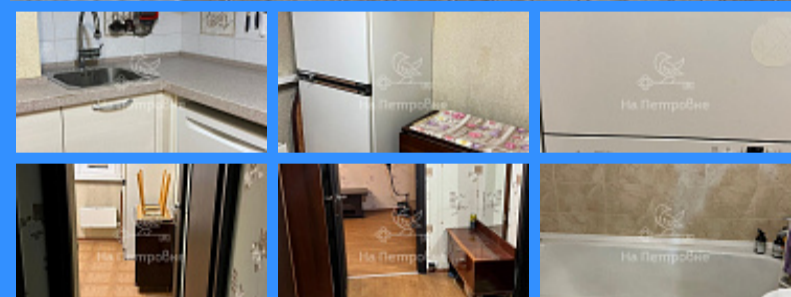

🚇 Тверская

🚇 Театральная

🚇 Охотный ряд

🚇 Трубная

улица Сормовская дом 8 аренда квартиры Выхино 2 комнаты

60 000 руб. / мес.

\$ 600

€ 600

2 комн - 50 м2

26006
2
6 / 16
50 м2
37 м2
7 м2
да
70

- ☑ Мебель в комнатах
- ☑ Мебель на кухне
- ☑ Стиральная машина
- ☑ Холодильник
- ☑ Телевизор

Адрес: город Москва, улица Сормовская, дом 8, корпус 1

Id 26006. Ищете комфортное жилье в тихом районе с развитой инфраструктурой? Предлагаем Вашему вниманию 2-комнатную квартиру по адресу: улица Сормовская, дом 8, корпус 1 Квартира в хорошем состоянии, с косметическим ремонтом. Светлая и теплая, окна выходя в тихий двор. В квартире есть все для проживания. В большую комнату можем докупить диван новый (все обсуждаемо) Чистый подъезд, доброжелательные соседи. Развитая инфраструктура: в шаговой доступности школа, детский сад, магазины, остановки общественного транспорта, метро Комиссия 70% Оплата за первый + депозит за сохранность имущества