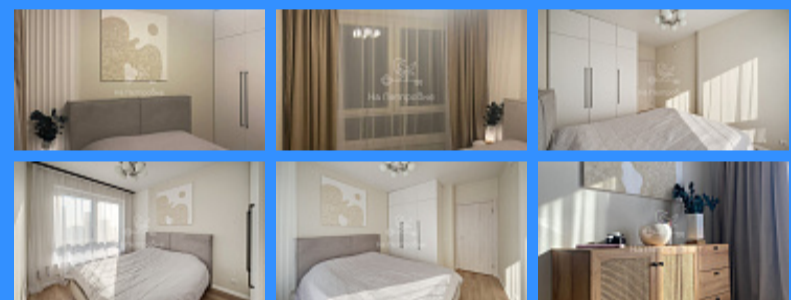

2 комн - 41 м2

26018
2
32 / 32
41 м2
25 м2
6 м2
2
2

Адрес: город Москва, улица Большая Очаковская, дом 2

Id 26018. ВИДОВАЯ КВАРТИРА С МЕБЕЛЬЮ И ТЕХНИКОЙ Предлагается к продаже солнечная, видовая, просторная евро 2-х комнатная квартира с дизайнерским ремонтом, просторной кухней-гостиной, уютной спальней и совмещённым санузлом в новом ЖК "Большая Очаковская 2" в престижном Западном округе города Москвы. Вид из окон этой квартиры никого не оставит равнодушным (окна смотрят на юго-восток). Записывайтесь на просмотр и убедитесь в этом сами! Квартира прекрасно подходит как для собственного проживания, так и под арендный бизнес - в этом районе всегда востребованное жилье и высокая арендная ставка. Соседей не слышно. Сверху технический этаж. ИНФРАСТРУКТУРА Запада Москвы это: ВУЗЫ, школы и детские сады, Академия ФСБ, МГУ, частный "Классический пансион МГУ". СПОРТИВНАЯ ИНФРАСТРУКТУРА: парк Олимпийской деревни, академия футбола, хоккея, баскетбола и тенниса, секция спортивной аэробики и художественной гимнастики, школы фехтования и фигурного катания, танцевальная студия, бассейн и шахматный клуб, спортивно-развлекательный комплекс "Воробьевы Горы", школа большого тенниса Tennis Capital. А ещё рядом с жилым кварталом есть центр пляжных видов спорта. ДОСУГ И РАЗВЛЕЧЕНИЯ: МФК Kvartal West, ТРЦ "Океания", West Mall с парком на крыше. БЛИЗОСТЬ К ЦЕНТРУ: 5 минут пешком станция метро "Аминьевская", за 8 минут можно доехать до Кутузовского проспекта, а отсюда быстро добраться до центра Москвы. Дом заселен. Имеется как наземная, так и подземная парковка. В доме установлены 4 грузовых лифта, что удобно для переездов и перевозки крупногабаритных вещей. Квартира оборудована всей необходимой для проживания мебелью и техникой. Все, что Вы видите на фото - будет Ваше: В наличии: - кухонный гарнитур, - варочная индукционная панель KUPPERSBERG, - посудомоечная машина HAIER, - холодильник HYNDAY, - стиральная машинка INDESIT, - вытяжка GORENJE с подсветкой - духовой шкаф KUPPERSBERG - двуспальная кровать с подъемным механизмом 160 см*200 см - большой раскладной диван в гостиной - шкаф в спальней - шкаф в прихожей - тумба для обуви в прихожей - стол и стулья в гостиной - функциональный комод - текстиль, интерьерный декор, картины. Двор без машин, оборудованы детские