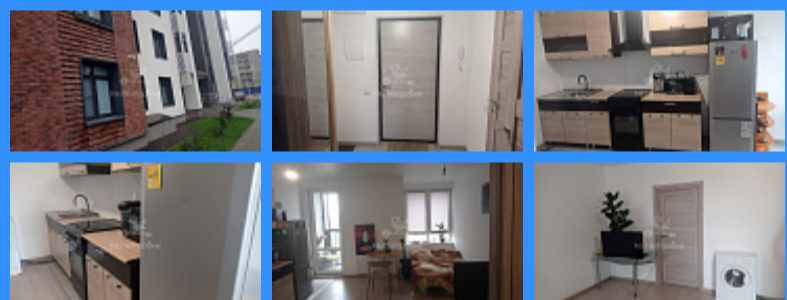

Тверская

Театральная

Охотный ряд

Трубная

Московская область, деревня Борисовка, городской округ Подольск, улица Рахманинова, 15 продажа квартиры Щербинка Студия комнаты

6 500 000 руб.

\$ 78 000

€ 72 000

комн - 27 м2

26019
Студия
5 / 8
27 м2
16 м2
6 м2
1
1
двор

Адрес: Московская область, деревня Борисовка, городской округ Подольск, улица Рахманинова, 15

Id 26019. Продается уютная квартира-студия с ремонтом в современном ЖК КОМФОРТ-КЛАССА НОВАЯ ЩЕРБИНКА. Квартира в светлых тонах полностью обустроена, имеет общую площадь 27,7 м² и небольшой уютный балкон, находится на 5-ом этаже 8-этажного монолитно-кирпичном дома, построенного в 2022 году. Сан. узел совмещённый, в плитке. Вся мебель и техника новые. Высота потолков составляет 2.8 метра. До станции МЦД-2 "Щербинка" 10 минут на транспорте. Варшавское и Симферопольское шоссе в доступности для тех, кто пользуется личным авто. Чистейший воздух в окружении леса. Развитая инфраструктура района. Многоуровневые паркинги, два детских сада, школа, торговый центр, амбулатория, променада у ручья, детские и спортивные площадки, беговые дорожки в лесу. Территория дворов свободна от машин и под наблюдением. Колясочные на первых этажах. Кладовки на минус первом. Свободная Wi-Fi зона на всей территории. Квартира очень тёплая, обременения отсутствуют, собственник один, альтернативная продажа. Полная стоимость в договоре! При необходимости поможем оформить ипотеку.