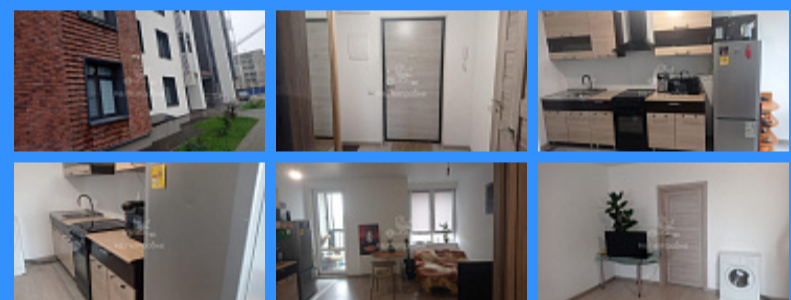

## Московская область, деревня Борисовка, городской округ Подольск, улица Рахманинова, 15 продажа квартиры Щербинка Студия комнаты

6 500 000 руб.

\$ 63 000

€ 61 000

комн - 27 м2

26019

Студия

5 / 8

27 м2

16 м2

6 м2

1

1

двор

Адрес: Московская область, деревня Борисовка, городской округ Подольск, улица Рахманинова, 15

Id 26019. Продается уютная квартира-студия с ремонтом в современном ЖК КОМФОРТ-КЛАССА НОВАЯ ЩЕРБИНКА. Квартира в светлых тонах полностью обустроена, имеет общую площадь 27,7 м<sup>2</sup> и небольшой уютный балкон, находится на 5-ом этаже 8-этажного монолитно-кирпичном дома, построенного в 2022 году. Сан. узел совмещённый, в плитке. Вся мебель и техника новые. Высота потолков составляет 2.8 метра. До станции МЦД-2 "Щербинка" 10 минут на транспорте. Варшавское и Симферопольское шоссе в доступности для тех, кто пользуется личным авто. Чистейший воздух в окружении леса. Развитая инфраструктура района. Многоуровневые паркинги, два детских сада, школа, торговый центр, амбулатория, променада у ручья, детские и спортивные площадки, беговые дорожки в лесу. Территория дворов свободна от машин и под наблюдением. Колясочные на первых этажах. Кладовки на минус первом. Свободная Wi-Fi зона на всей территории. Квартира очень тёплая, обременения отсутствуют, собственник один, альтернативная продажа. Полная стоимость в договоре! При необходимости поможем оформить ипотеку.