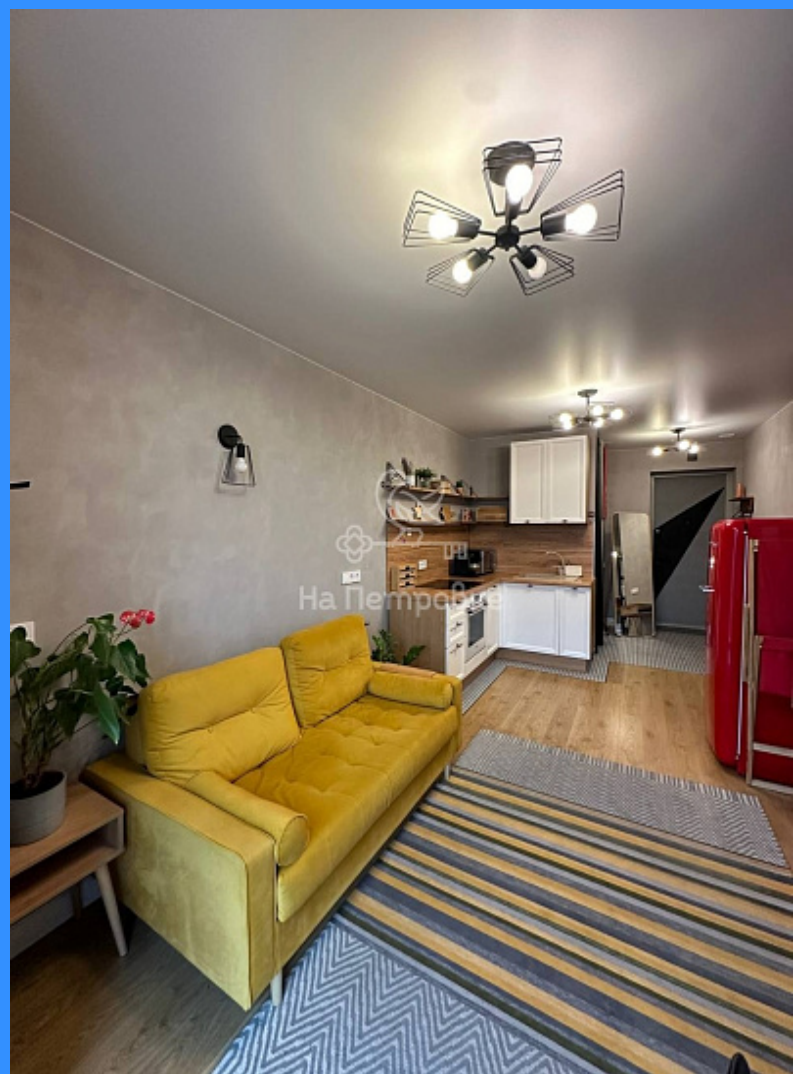

"НА ПЕТРОВКЕ"

тел.: +7 (495) 777-00-32

пн-пт: с 9:00 до 21:00

сб: с 10:00 до 18:00

Адрес:

г.Москва, ул. Петровка, д 20/1, 3 этаж.

Рядом со станциями метро:

Кузнецкий мост

Тверская

Театральная

Охотный ряд

Трубная

Дмитровский проезд Дмитровский проезд аренда квартиры Дмитровская 2 комнаты