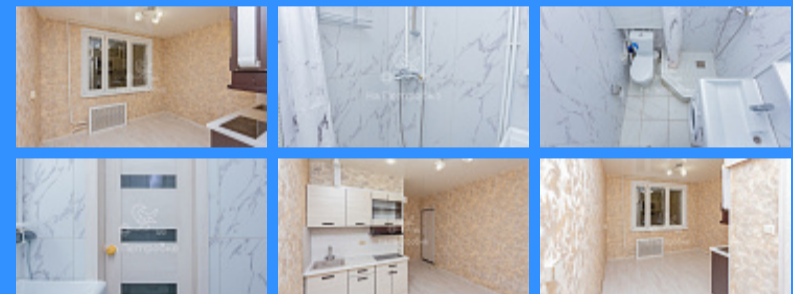

"НА ПЕТРОВКЕ"

тел.: +7 (495) 777-00-32

пн-пт: с 9:00 до 21:00

сб: с 10:00 до 18:00

Адрес:

г.Москва, ул. Петровка, д 20/1, 3 этаж.

Рядом со станциями метро:

Кузнецкий мост

Тверская

Театральная

Охотный ряд

Трубная

город Москва, улица Борисовские Пруды, дом 14, корпус 3 продажа квартиры Студия комнаты

4 750 000 руб.

$ 44 000

€ 42 000

комн - 14 м2

26039
Студия
1 / 17
14 м2
7 м2
3 м2
1
1
двор

Адрес: город Москва, улица Борисовские Пруды, дом 14, корпус 3

Id 26039. УНИКАЛЬНАЯ ВОЗМОЖНОСТЬ! КАКИЕ ПРЕИМУЩЕСТВА ВЫ ПОЛУЧИТЕ: - Уютное место для жизни: Тихая и спокойная атмосфера. - Новый ремонт: Все сделано с любовью и вниманием к деталям. - Современная встроенная кухня: Удобство и функциональность. - Совмещенный санузел: Отдельный столик только на вашу долю. - Московская прописка: Возможность регистрации по месту жительства. - Парковая зона рядом: Отличные места для прогулок и отдыха. - Транспортная доступность: Всего 3 минуты до метро. - Безопасность: Настоящие входные двери, консьерж, домофон и кодовый замок. - Приватность: Полностью готово для жизни. - Гибкость использования: Можно жить самостоятельно или сдавать в аренду. - Отличные соседи: Доброжелательная атмосфера в доме. - Быстрый выход на сделку: Все готово для оперативного оформления. ЗВОНИТЕ, ЧТОБЫ УЗНАТЬ БОЛЬШЕ И КУПИТЬ НА ЛУЧШИХ УСЛОВИЯХ!

Контакты:

Никита Шиянов

79251201583