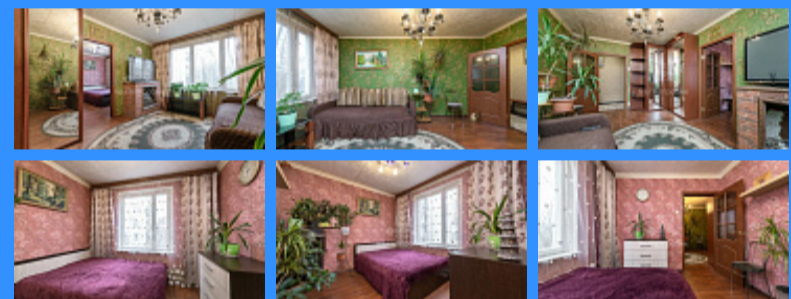

двор

Адрес: город Москва, улица Шипиловская, дом 12

Id 26043. Квартира для дружной семьи! В зеленом районе, рядом с парком «Царицыно» продается уютная 3-х комнатная квартира с большой широкой лоджией. Комнаты смежно-изолированные. Чистый подъезд, новый лифт. Удобный район для жизни. Рядом школа, детские сады, поликлиника, магазины, ТРЦ «Каширская Плаза». Два взрослых собственника. Свободная продажа. Звоните!