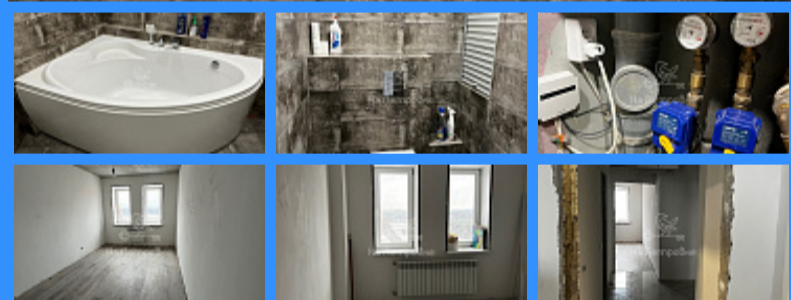

"НА ПЕТРОВКЕ"

тел.: +7 (495) 777-00-32

пн-пт: с 9:00 до 21:00

сб: с 10:00 до 18:00

Адрес:

г.Москва, ул. Петровка, д 20/1, 3 этаж.

Рядом со станциями метро:

Кузнецкий мост

Тверская

Театральная

Охотный ряд

Трубная

Московская область, город Балашиха, проспект Ленина, дом 72 продажа квартиры 2 комнаты

11 000 000 руб.

$ 102 000

€ 96 000

2 комн - 63 м2

26045
2
18 / 18
63 м2
32 м2
11 м2
1
улица

Адрес: Московская область, город Балашиха, проспект Ленина, дом 72

Id 26045. Предлагаем вам уникальную возможность приобрести светлую и просторную 2-комнатную квартиру на 18 этаже с прекрасным видом! Квартира без ремонта, что позволит вам проявить свою креативность и реализовать все дизайнерские идеи. В квартире уже выполнены подготовительные работы: - Стены выровнены под обои, поэтому вы сможете сразу начать отделку по вашему вкусу - На полу уложен ламинат и плитка, что значительно упростит процесс дальнейшего обустройства. Сделан ремонт в туалете и ванной комнате. Отличное местоположение: удобная транспортная доступность, рядом находятся магазины, школы и другие социальные объекты. Обратите внимание, что лифт не доходит до 18 этажа. Вам будет необходимо подниматься по лестнице. Эта квартира станет отличным выбором для тех, кто ценит пространство и возможность создать идеальное жилье для себя и своей семьи. Свободная продажа, 1 взрослый собственник, зарегистрированных нет. Обременение ипотека ВТБ

Контакты:

Лидия Егорова

79259807639