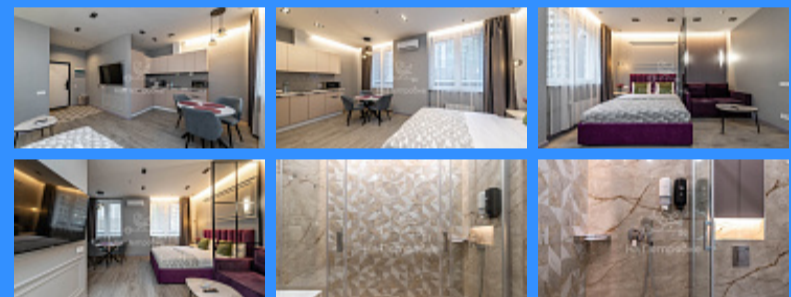

двор

Адрес: город Москва, аллея Берёзовая, дом 19, корпус 4

Id 26052. Вашему вниманию предлагаются Апартаменты Бизнес-класса. Квартира имеет дизайнерский ремонт, полностью укомплектована всем необходимым. Кухонная мебель, бытовая техника, спальня и тп. Большая гардеробная более 5 метров что, позволит удобно хранить вещи, просторная ванная комната. Дизайн апартаментов выполнен, как открытое пространство, но при необходимости можно поставить дополнительную стенку, которая выделит отдельно кухню-гостиную и спальню. Купил и живи. Так же при сдаче в аренду приносит не менее 70 000 в месяц чистыми (можно сдавать самому, можно отдать в управление) До метро "Ботанический сад" 15 минут пешком, до кольцевой линии Московского метрополитена 17 минут без пересадок. В шаговой доступности Ботанический сад, река Яуза. Благодаря удачному ген. плану развития микрорайона, дом выходит на местный "Бродвей", пешеходную улицу, которая совмещает в себе "Регулярный Английский сад", прогулочную зону с множеством магазинов и кафе, а так же большим количеством спортивных площадок. (см. фотографии). Данный объект можно приобрести в ипотеку. Район содержит всю необходимую инфраструктуру. (Школы, больницы, магазины). Приглашаем к сотрудничеству риелторов.