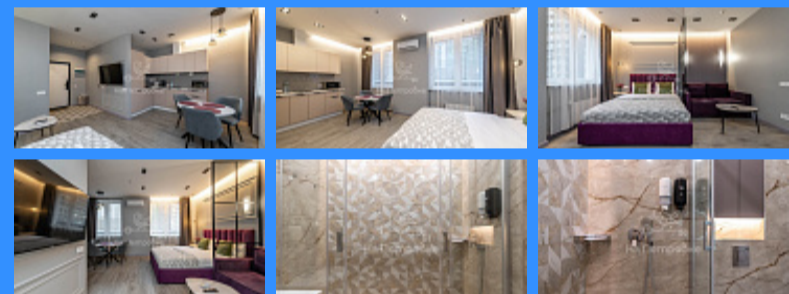

двор

Адрес: город Москва, аллея Берёзовая, дом 19, корпус 4

Id 26052. Вашему вниманию предлагаются Апартаменты Бизнес-класса. Квартира имеет дизайнерский ремонт, полностью укомплектована всем необходимым. Кухонная мебель, бытовая техника, спальня и тп. Большая гардеробная более 5 метров что, позволит удобно хранить вещи, просторная ванная комната. Дизайн апартаментов выполнен, как открытое пространство, но при необходимости можно поставить дополнительную стенку, которая выделит отдельно кухню-гостиную и спальню. Купил и живи. Так же при сдаче в аренду приносит не менее 70 000 в месяц чистыми (можно сдавать самому, можно отдать в управление) До метро "Ботанический сад" 15 минут пешком, до кольцевой линии Московского метрополитена 17 минут без пересадок. В шаговой доступности Ботанический сад, река Яуза. Благодаря удачному ген. плану развития микрорайона, дом выходит на местный "Бродвей", пешеходную улицу, которая совмещает в себе "Регулярный Английский сад", прогулочную зону с множеством магазинов и кафе, а так же большим количеством спортивных площадок. (см. фотографии). Данный объект можно приобрести в ипотеку. Район содержит всю необходимую инфраструктуру. (Школы, больницы, магазины). Приглашаем к сотрудничеству риелторов.