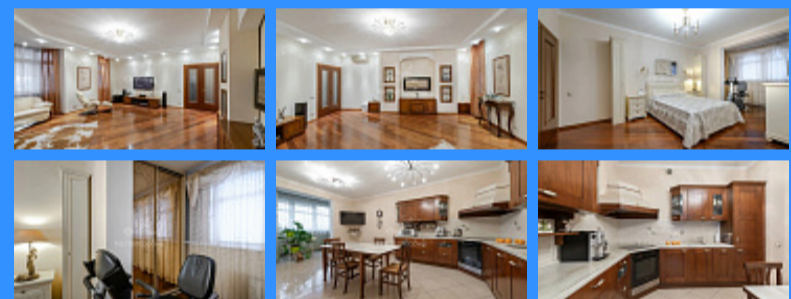

2

2

двор и улица

Адрес: Москва, Давыдовская улица, 3

Id 26057. Квартира, в которой очень много пространства! 2 спальни, кабинет, гостиная, кухня, 2 санузла, гардеробная, 2 кладовых, просторный холл. Из окон гостиной Вы сможете любоваться прекрасными закатами. ЖК Эдельвейс известен своим хорошим качеством строительства. На территории комплекса есть фитнес-центр, аквапарк, клуб с боулингом и бильярдом, спарсалон, ресторан, кафе, химчистка. А также автомойка, наземный и подземный паркинг. Территория комплекса 2 га, огорожена и охраняется круглосуточно. Очень приветливый персонал управляющей компании. Все вопросы решаются оперативно и качественно. Статусные соседи. Метро в нескольких минутах пешком, рядом ТЦ Океания, множество парков, лес. 1 собственник (более 15 лет). Приходите на просмотр. И Вам захочется здесь остаться!