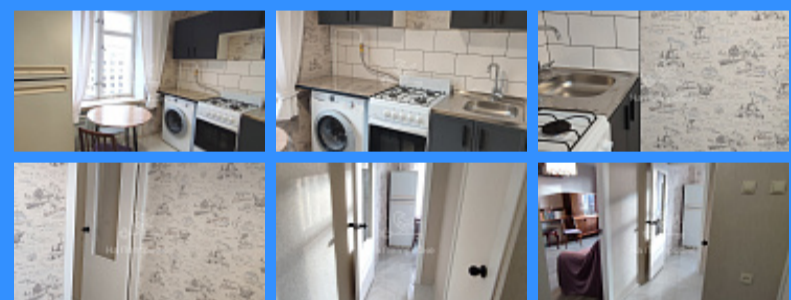

Тверская

Театральная

Охотный ряд

Трубная

шоссе Старомарьинское шоссе Старомарьинское аренда квартиры Марьино Роща 1 комнаты

85 000 руб. / мес.

\$ 1 100

€ 900

1 комн - 37 м2

	26067
	1
	9 / 9
	37 м2
	20 м2
	6 м2
	да
	50
	50

- ✓ Мебель в комнатах
- ✓ Мебель на кухне
- ✓ Стиральная машина
- ✓ Холодильник

Адрес: город Москва, шоссе Старомарьинское, дом 11

Id 26067. Вашему вниманию предлагается уютная однокомнатная квартира в центре города. В тихом московском переулке, в пешей доступности от метро. Кирпичный теплый дом. Только что закончен качественный ремонт. Окна стеклопакеты. Полы-ламинат и керамогранит. В квартире есть все для комфортного проживания. На кухне новая мебель, плита газовая, холодильник, стиральная машина. В комнате диван раскладной двуспальный, два кресла, журнальный стол, винтажный буфет в идеальном состоянии и вместительный четырехстворчатый шкаф. Из комнаты выход на балкон, с которого открывается красивый вид на город. Санузел отдельный в плитке. В коридоре двухстворчатый шкаф для верхней одежды и обуви. Хорошая металлическая дверь. Чистый подъезд. Новый лифт. Зеленый двор. Интеллигентные соседи. Много места для парковки. Развитая инфраструктура центра. Рядом Педагогический университет, ТЦ Капитолий, Ашан, ТЦ Райкин-плаза, Планета КВН. Рассмотрим 1-2 человек или семейную пару. Без детей, без животных. У собственника есть дополнительные пожелания к жильцам - обсудите их с агентом по телефону. ВИДЕО по запросу.