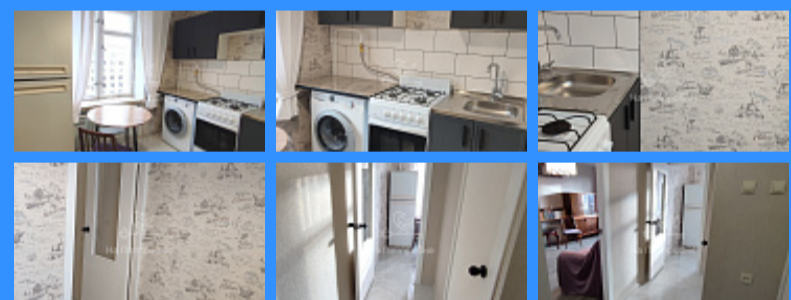

## шоссе Старомарьинское шоссе Старомарьинское аренда квартиры Марьина Роща 1 комнаты

85 000 руб. / мес.

\$ 800

€ 800

1 комн - 37 м2

26067
1
9 / 9
37 м2
20 м2
6 м2
да
50
50

- Мебель в комнатах
- Мебель на кухне
- Стиральная машина
- Холодильник

Адрес: город Москва, шоссе Старомарьинское, дом 11

Id 26067. Вашему вниманию предлагается уютная однокомнатная квартира в центре города. В тихом московском переулке, в пешей доступности от метро. Кирпичный теплый дом. Только что закончен качественный ремонт. Окна стеклопакеты. Полы-ламинат и керамогранит. В квартире есть все для комфортного проживания. На кухне новая мебель, плита газовая, холодильник, стиральная машина. В комнате диван раскладной двуспальный, два кресла, журнальный стол, винтажный буфет в идеальном состоянии и вместительный четырехстворчатый шкаф. Из комнаты выход на балкон, с которого открывается красивый вид на город. Санузел отдельный в плитке. В коридоре двухстворчатый шкаф для верхней одежды и обуви. Хорошая металлическая дверь. Чистый подъезд. Новый лифт. Зеленый двор. Интеллигентные соседи. Много места для парковки. Развитая инфраструктура центра. Рядом Педагогический университет, ТЦ Капитолий, Ашан, ТЦ Райкин-плаза, Планета КВН. Рассмотрим 1-2 человек или семейную пару. Без детей, без животных. У собственника есть дополнительные пожелания к жильцам - обсудите их с агентом по телефону. ВИДЕО по запросу.