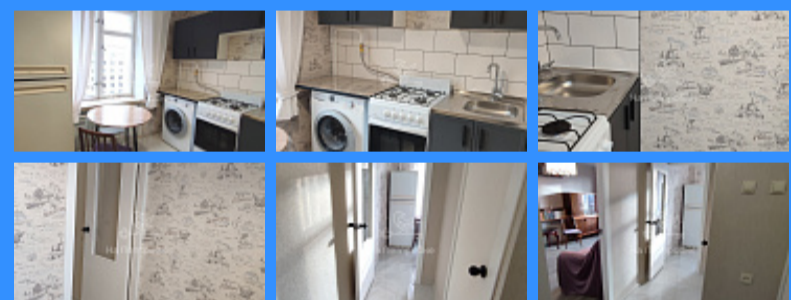

## шоссе Старомарьинское шоссе Старомарьинское аренда квартиры Марьино Роща 1 комнаты

85 000 руб. / мес.

\$ 1 000

€ 900

1 комн - 37 м2

26067
1
9 / 9
37 м2
20 м2
6 м2
да
50
50

- Мебель в комнатах
- Мебель на кухне
- Стиральная машина
- Холодильник

Адрес: город Москва, шоссе Старомарьинское, дом 11

Id 26067. Вашему вниманию предлагается уютная однокомнатная квартира в центре города. В тихом московском переулке, в пешей доступности от метро. Кирпичный теплый дом. Только что закончен качественный ремонт. Окна стеклопакеты. Полы-ламинат и керамогранит. В квартире есть все для комфортного проживания. На кухне новая мебель, плита газовая, холодильник, стиральная машина. В комнате диван раскладной двуспальный, два кресла, журнальный стол, винтажный буфет в идеальном состоянии и вместительный четырехстворчатый шкаф. Из комнаты выход на балкон, с которого открывается красивый вид на город. Санузел отдельный в плитке. В коридоре двухстворчатый шкаф для верхней одежды и обуви. Хорошая металлическая дверь. Чистый подъезд. Новый лифт. Зеленый двор. Интеллигентные соседи. Много места для парковки. Развитая инфраструктура центра. Рядом Педагогический университет, ТЦ Капитолий, Ашан, ТЦ Райкин-плаза, Планета КВН. Рассмотрим 1-2 человек или семейную пару. Без детей, без животных. У собственника есть дополнительные пожелания к жильцам - обсудите их с агентом по телефону. ВИДЕО по запросу.