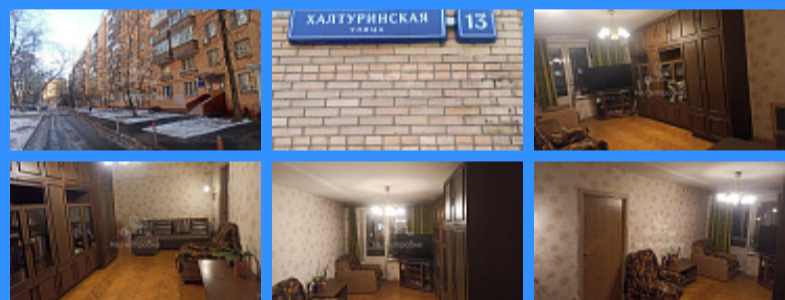

2 комн - 41 м2

	26071
	2
	8 / 9
	41 м2
	26 м2
	5 м2
	1
	двор

Адрес: город Москва, улица Халтуринская, дом 13

Id 26071. Один из старейших и зеленых районов Москвы с хорошей экологией. Дом расположен очень удобно: через дорогу от дома Черкизовский пруд с парком, для ваших пеших и вело прогулок и лыжных-зимой. А за ним Дом Детского Творчества и стадион Локомотив. За соседним домом бесплатный каток и новый фитнес клуб! Две изолированные комнаты. Раздельный санузел. Новая входная, звукоизолирующая дверь с надежными замками. Окна квартиры выходят в тихий, зеленый двор. Удобная пешая доступность до м.Преображенская площадь и МЦК Локомотив. Также на следующей остановке метро расположен старейший Московский парк культуры и отдыха "Сокольники". Есть прекрасная возможность дополнить ремонт на свой вкус. Район с развитой инфраструктурой : школы, д/с, две поликлиники, супермаркеты, рядом Черкизовский пруд, Озон, Почта России, пекарня, кофейня, Вкусвилл, в соседнем доме находится магазин Пятерочка и Магнит, уютная зеленая аллея, остановка общественного транспорта, у дома. 3 остановки до ст. метро "Черкизовская"; в 2-х минутах от трамвайной остановки "Черкизово"; в нескольких остановках от Восточного вокзала. Удобный выезд на Щелковское шоссе и СВХ. Быстрый выход на сделку. В пешей доступности известный Преображенский продуктовый рынок. Достоинства: качественно уложенный берёзовый паркет, частично поменяна проводка в кв, застекленный балкон, кондиционер. Свободная продажа. Один взрослый собственник. Без обременений и долгов. Полная сумма в ДКП. Подходит под ипотеку. По запросу предоставляю видео квартиры.