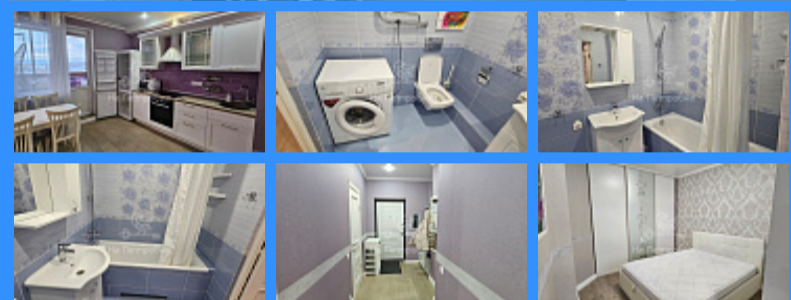

1 комн - 43 м2

26090
1
6 / 25
43 м2
18 м2
11 м2
да
100

- Мебель в комнатах
- Мебель на кухне
- Стиральная машина
- Холодильник
- Телевизор

Адрес: Московская область, город Одинцово, город Одинцово, улица Сколковская, дом 3В

Id 26090. Сдается на длительный срок квартира с хорошим ремонтом, современной мебелью и техникой. Стоимость аренды согласована с собственником, квартира полностью укомплектована и готова к проживанию, есть интернет. Развитая инфраструктура: рядом две школы, два детских садика, игровые площадки, множество магазинов, кафе, салоны красоты, фитнес клуб, обустроенный лесопарк и многое другое. Удобное транспортное сообщение с Москвой на электричке, автобусе, маршрутке - все в шаговой доступности. Оплата электроэнергии, воды, интернета в стоимость арендной платы не входят.