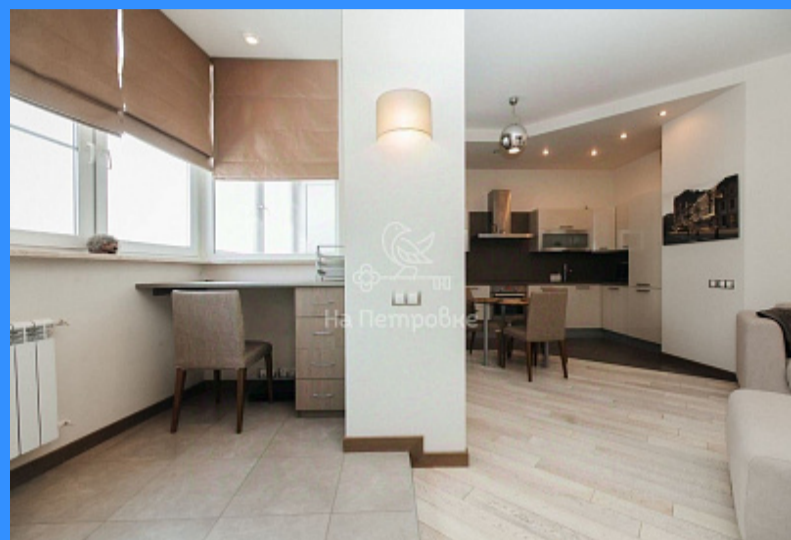

"НА ПЕТРОВКЕ"

тел.: +7 (495) 777-00-32

пн-пт: с 9:00 до 21:00

сб: с 10:00 до 18:00

Адрес:

г.Москва, ул. Петровка, д 20/1, 3 этаж.

Рядом со станциями метро:

Кузнецкий мост

Тверская

Театральная

Охотный ряд

Трубная

город Москва, проезд Берёзовой Рощи, дом 12 продажа квартиры ЦСКА 2 комнаты

36 900 000 руб.

$ 360 000

€ 352 000

2 комн - 87 м2

26105
2
21 / 26
87 м2
55 м2
17 м2
1
2
2
улица