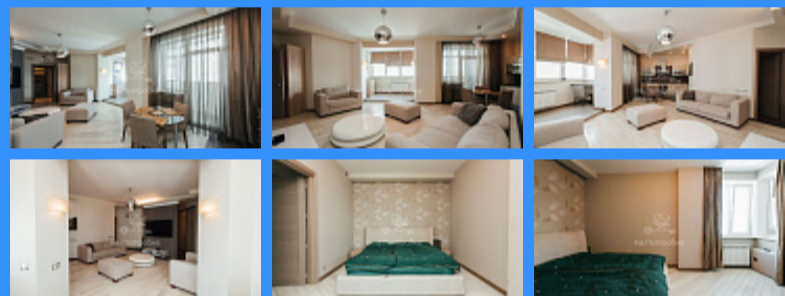

2 комн - 87 м2

26105
2
21 / 26
87 м2
55 м2
17 м2
1
2
2
улица

Адрес: город Москва, проезд Берёзовой Рощи, дом 12

Id 26105. ГОТОВАЯ КВАРТИРА ПОД КЛЮЧ О КВАРТИРЕ Просторная квартира с большой кухни совмещенный с гостиной, из которых вход в изолированную спальню 16,2 м2 со своей ванной комнатой и с гардеробной. В квартире имеются 2 санузла, один из них с ванной, другой с душевой, а также кабинет, лоджия, и балкон. Все для полноценной комфортной жизни. В квартире сделан капитальный высококачественный дизайнерский ремонт. Светлые стены, широкий коридор и высокие потолки придают величественность квартире. Фотографии не передают всю роскошь и ауру квартиры. Квартира продается с всей мебелью, с техникой и всем убранством. Ещё одна из больших плюсов квартиры то, что окна выходят на парк "Ходынское поле" О ДОМЕ Дом охраняется, в подъезде консьерж. О РАСПОЛОЖЕНИИ Квартира находится в комплексе ЖК «Гранд-парк». Комплекс построен Хорошевском районе в окружении парков Берёзовая роца и Ходынское поле. В комплексе большая территория с частной школой, детскими садами, магазинами, ресторанами и картинг-клубом. Удобный выезд на Ленинградский проспект и Хорошёвское шоссе за 5-7 минут на автомобиле. Приобретая квартиру, вы покупаете не только квадратные метры, но и среду обитания. О ДОКУМЕНТАХ Один взрослый собственник. Прописанных нет. Полная стоимость в договоре. Свободная продажа. ЗВОНИТЕ!