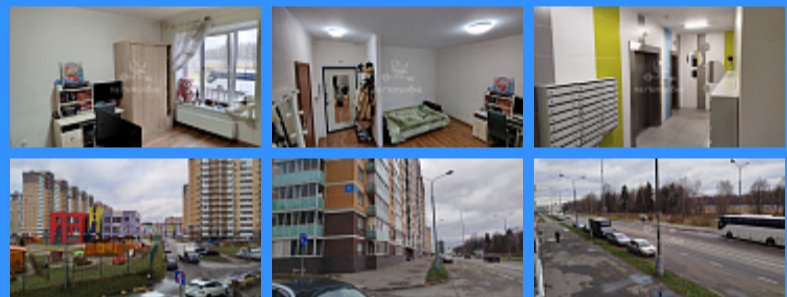

Адрес: Московская область, город Люберцы, микрорайон Зенино ЖК Самолёт, улица Вертолетная, дом 20

Id 26108. Есть желание жить самостоятельно? У Вас появилась возможность для осуществления данной мечты, но бюджет ПОКА не позволяет начать сразу с Москвы? Решение есть! ЦЕНА-КАЧЕСТВО! Предлагаем светлую, уютную квартиру-студию в современном ЖК в молодом развивающемся районе. В большом благоустроенном дворе расположились детские площадки, площадка для занятия спортом, зоны отдыха. В шаговой доступности озеро Черное с прогулочными набережными. Метро "Некрасовка" находится в шаговой доступности на расстоянии 3 км. Рядом с домом 200м остановка общественного транспорта, 10 мин. и Вы в метро. Садики, школы, магазины, пункты выдачи, больница, автостоянка, кафе, спортивные сооружения все в шаговой доступности. Квартира с косметическим ремонтом, совмещенным санузлом, застекленным балконом, окна поменяны готова к проживанию. В доме видеонаблюдение, консьерж на входе, современные лифты, очень чисто и опрятно, мусоропровод не используется. Ждем Вас на показах данной квартиры. Требуется предварительная запись по телефону! Не принимайте решение о покупке пока не ознакомитесь с нашим вариантом. Добавьте эту уютную студию в избранное, чтобы не потерять.

Контакты:

Михаил Мусин

79995975474