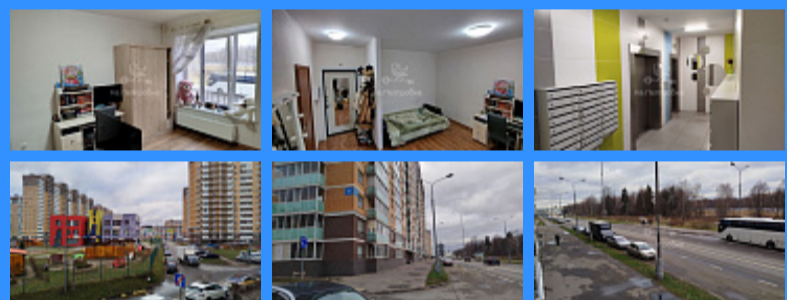

Тверская

Театральная

Охотный ряд

Трубная

Московская область, город Люберцы, микрорайон Зенино ЖК Самолёт, улица Вертолетная, дом 20 продажа квартиры Некрасовка Студия комнаты

5 400 000 руб.

\$ 65 000

€ 60 000

комн - 27 м2

26108
Студия
2 / 17
27 м2
14 м2
6 м2
1
1
1
улица

Адрес: Московская область, город Люберцы, микрорайон Зенино ЖК Самолёт, улица Вертолетная, дом 20

Id 26108. Есть желание жить самостоятельно? У Вас появилась возможность для осуществления данной мечты, но бюджет ПОКА не позволяет начать сразу с Москвы? Решение есть! ЦЕНА-КАЧЕСТВО! Предлагаем светлую, уютную квартиру-студию в современном ЖК в молодом развивающемся районе. В большом благоустроенном дворе расположились детские площадки, площадка для занятия спортом, зоны отдыха. В шаговой доступности озеро Черное с прогулочными набережными. Метро "Некрасовка" находится в шаговой доступности на расстоянии 3 км. Рядом с домом 200м остановка общественного транспорта, 10 мин. и Вы в метро. Садики, школы, магазины, пункты выдачи, больница, автостоянка, кафе, спортивные сооружения все в шаговой доступности. Квартира с косметическим ремонтом, совмещенным санузлом, застекленным балконом, окна поменяны готова к проживанию. В доме видеонаблюдение, консьерж на входе, современные лифты, очень чисто и опрятно, мусоропровод не используется. Ждем Вас на показах данной квартиры. Требуется предварительная запись по телефону! Не принимайте решение о покупке пока не ознакомитесь с нашим вариантом. Добавьте эту уютную студию в избранное, чтобы не потерять.