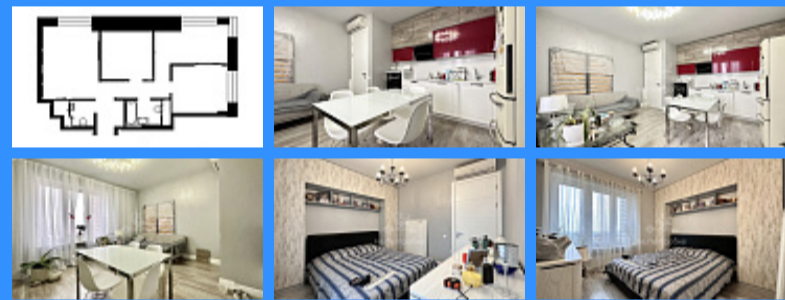

Адрес: город Москва, улица Амурская, дом 1А, корпус 4

Id 26111. Вашему вниманию предлагается евро-трёхкомнатная квартира в современном ЖК "Level Амурская" Общая информация: • Крайне просторная и светлая квартира в зелёном и активно развивающемся районе Северное Измайлово уже ожидает своих новых владельцев! • Полная стоимость в ДКП • Возможна покупка в ипотеку • Торг возможен при некоторых условиях. Удобства: • Комфортная планировка с двумя изолированными комнатами и большой, уютной кухней гостиной. • Панорамные окна выходят на восток, соответственно много солнечного света с утра на кухне и в комнатах, а также хороший вид из окна. • В ванной разведена электрика, батареи в квартире регулируются по вашему усмотрению. • Два действующих санузла, один совмещённый, второй раздельный. • 3 удобных лифта в чистом подъезде со спокойными соседями на этаже и рядом. Инфраструктура: • В ближайшей пешей доступности 3 детских сада и 2 школы. • Рядом есть поликлиники, медицинские лаборатории. • Продуктовые магазины, супермаркеты, кофейни, пункты выдачи товаров, в соседних корпусах и ближайших домах • В ближайшей транспортной доступности огромные зелёные массивы, лесопарк Измайлово, заповедник Лосиный остров и парк Сокольники. Транспорт: • Прекрасная транспортная доступность, рядом есть съезд на крупнейшее Щёлковское шоссе. • До 10 минут пешком включительно метро Черкизовская и МЦК Локомотив, а также Восточный вокзал. • Один взрослый собственник 3 года в собственности. • Быстрый выход на сделку. • Оперативные показы по договорённости. • Продаются машиноместа +-3 млн. рублей.

Контакты:

Юлия Гасиловская

Руководитель отдела вторичной недвижимости

79037303000