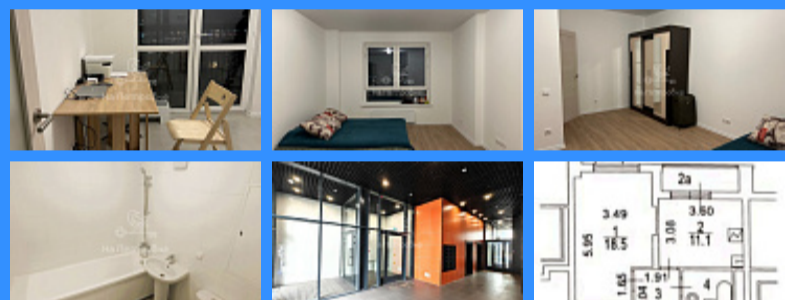

Адрес: Москва, улица Нижняя Хохловка, 6

Id 26115. Продается 1-комнатная квартира в новом современном доме в Нижегородском районе Москвы. В квартире выполнена улучшенная отделка от застройщика. Удобная планировка: кухня, комната, санузел, прихожая, лоджия. Квартира очень светлая, окна на восток. Подземный паркинг, колясочные, свой двор с детскими и спортивными площадками. Развитая инфраструктура, есть все для жизни. Рядом две станции метро - Нижегородская и Новохохловская. Удобный выезд на ТТК и ЮВХ. Собственность. Полное юридическое сопровождение.

Контакты:

Елизавета Козлова

79996583937