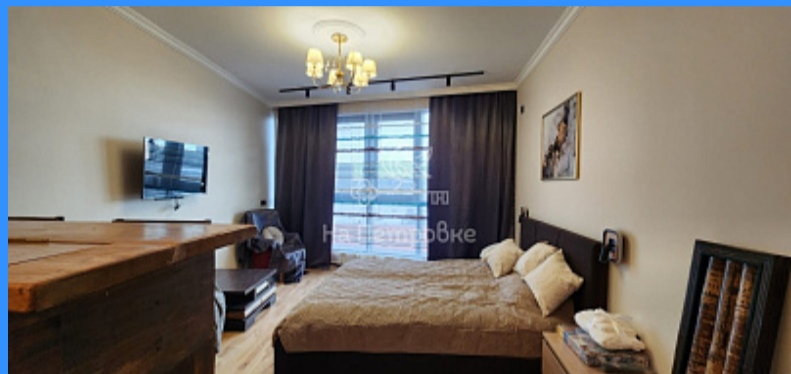

"НА ПЕТРОВКЕ"

тел.: +7 (495) 777-00-32

пн-пт: с 9:00 до 21:00

сб: с 10:00 до 18:00

Адрес:

г.Москва, ул. Петровка, д 20/1, 3 этаж.

Рядом со станциями метро:

Кузнецкий мост

Тверская

Театральная

Охотный ряд

Трубная

город Москва, улица 5-я Мякининская, дом 20 продажа квартиры Мякинино Студия комнаты

15 000 000 руб.

$ 139 000

€ 131 000

комн - 34 м2

26121
Студия
7 / 10
34 м2
20 м2
5 м2
1
1
1
улица

Адрес: город Москва, улица 5-я Мякининская, дом 20

Id 26121. Москва, ЗАО, район Кунцево, 5-я Мякининская улица, д.20, м .Мякинино, м. Строгино, м. Липовая (2025г.) ЖК "Клубный дом Рублево". В уважаемом, камерном, монолитном особняке малой этажности продается уютная, готовая к проживанию в апартаментах студия на 7 этаже с евроремонтom и панорамными окнами. Дом 2022года постройки. Общая площадь апартаментов - 34.7м2, кухня-гостиная - 25,5м2, прихожая - 4,30м2, сан. узел - 4,82м2. Студия с мебелью, кухонным гарнитуром и бытовой техникой. 3-камерные стеклопакеты с видом из окна на тихую дорогу. В доме собственная газовая котельная, приточно-вытяжная вентиляция. Имеется закрытая территория с детской площадкой и круглосуточной диспетчерской, подземный паркинг с регистрацией номеров автомобилей и с возможностью исключения проникновения на территорию дома, двор без машин, прямой доступ с любого этажа в паркинг на скоростных лифтах KONE с отделкой под хром, доступ по личным картам на всей территории комплекса. Территория достаточно развита в районе: д/с и школы, торговые центры, парки, спортивные объекты, пляж, яхт-клуб и авиационный учебный центр. Удобная транспортная доступность: до МКАД - 750 м, ТТК - 20 км, ближайшая действующая станция метро - Строгино, Мякинино. В 2025 г. откроется станция Липовая роща, которая будет находится в 10 минутах от клубного дома. Апартаменты без обременений, 1 взрослый собственник, оперативные показы и быстрый выход на сделку. Имеется возможность регистрации на 5 лет.

Контакты:

Алина Журавкова

79251083897