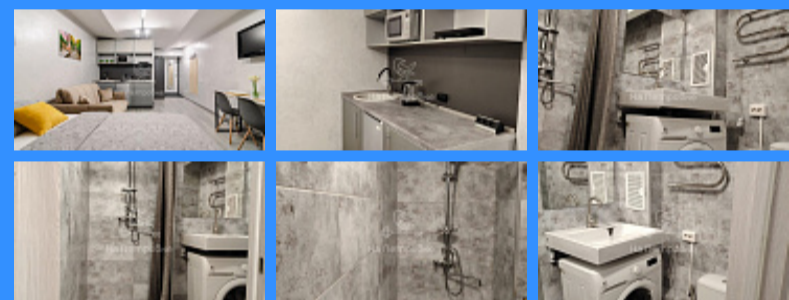

7 комн - 18 м2

	26122
	7
	1 / 6
	18 м2
	11 м2
	3 м2
	двор

Адрес: город Москва, улица Большая Серпуховская, дом 31,
корпус 2

Id 26122. Срочная продажа! Продается уютные апартаменты в историческом центре Москвы. В пешей доступности от нескольких станции метро: Серпуховская~ 6 мин, Добрынинская~ 11 мин, Павелецкая~ 16 мин Цокольный этаж. Свежий ремонт. Очень все продумано, каждый см использовано с умом. Полностью меблирована и уже сдаются. Продается с мебелью и техникой. ГОТОВЫЙ И ПРИВЛЕКАТЕЛЬНЫЙ БИЗНЕС ДЛЯ ИНВЕСТОРОВ, СТАБИЛЬНЫЙ ПАССИВНЫЙ ДОХОД! Отдельный кадастровый номер! Один взрослый собственник. Разумный торг! P.S. Видео отправлю по запросу.