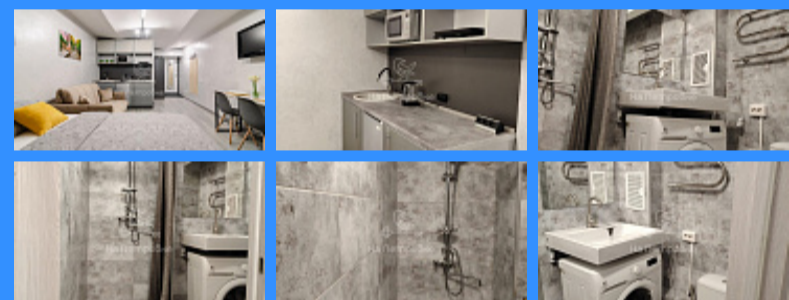

7 комн - 18 м2

	26122
	7
	1 / 6
	18 м2
	11 м2
	3 м2
	двор

Адрес: город Москва, улица Большая Серпуховская, дом 31,  
корпус 2

Id 26122. Срочная продажа! Лучшая цена в локации! Цокольный этаж. Продается уютные апартаменты в историческом центре Москвы. В пешей доступности от нескольких станции метро: Серпуховская~ 6 мин, Добрынинская~ 11 мин, Павелецкая~ 16 мин Свежий ремонт. Очень все продумано, каждый см использовано с умом. Полностью меблирована и уже сдаются. Продается с мебелью и техникой. ГОТОВЫЙ И ПРИВЛЕКАТЕЛЬНЫЙ БИЗНЕС ДЛЯ ИНВЕСТОРОВ, СТАБИЛЬНЫЙ ПАССИВНЫЙ ДОХОД! В данной локации эти объекты сдаются от 65 000 руб в месяц. Отдельный кадастровый номер! Один взрослый собственник. Разумный торг! P.S. Видео отправлю по запросу.