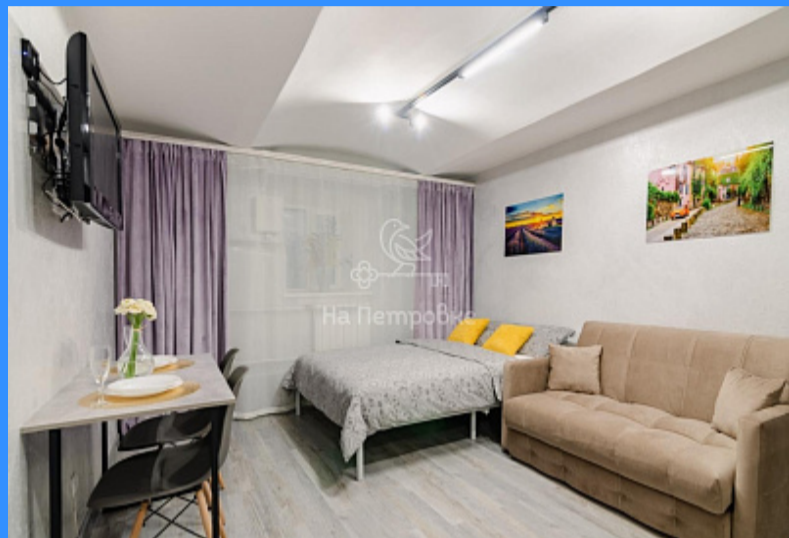

"НА ПЕТРОВКЕ"

тел.: +7 (495) 777-00-32

пн-пт: с 9:00 до 21:00

сб: с 10:00 до 18:00

Адрес:

г.Москва, ул. Петровка, д 20/1, 3 этаж.

Рядом со станциями метро:

Кузнецкий мост

Тверская

Театральная

Охотный ряд

Трубная

город Москва, улица Большая Серпуховская, дом 31, корпус 2 продажа квартиры
Тимирязевское 7 комнаты

5 500 000 руб.

$ 66 000

€ 61 000

7 комн - 18 м2

	26122
	7
	1 / 6
	18 м2
	11 м2
	3 м2
	двор