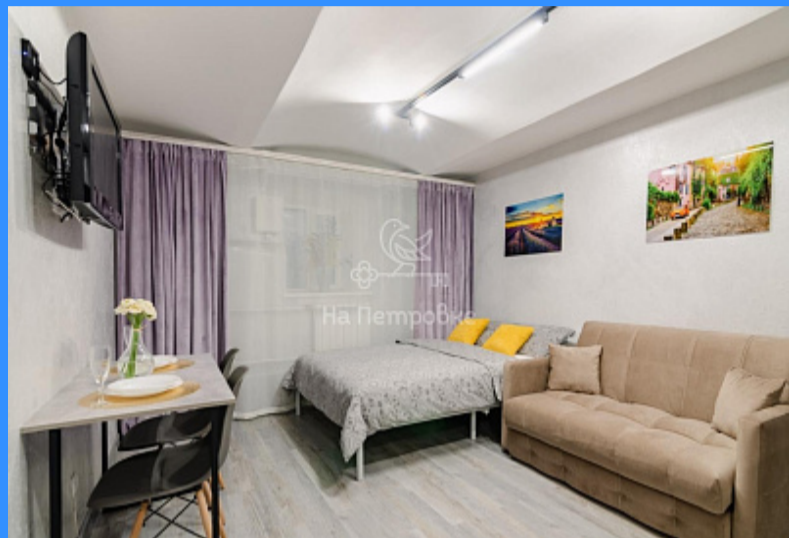

"НА ПЕТРОВКЕ"

тел.: +7 (495) 777-00-32

пн-пт: с 9:00 до 21:00

сб: с 10:00 до 18:00

Адрес:

г.Москва, ул. Петровка, д 20/1, 3 этаж.

Рядом со станциями метро:

Кузнецкий мост

Тверская

Театральная

Охотный ряд

Трубная

город Москва, улица Большая Серпуховская, дом 31, корпус 2 продажа квартиры
Тимирязевское 7 комнаты

5 500 000 руб.

$ 54 000

€ 52 000

7 комн - 18 м2

	26122
	7
	1 / 6
	18 м2
	11 м2
	3 м2
	двор