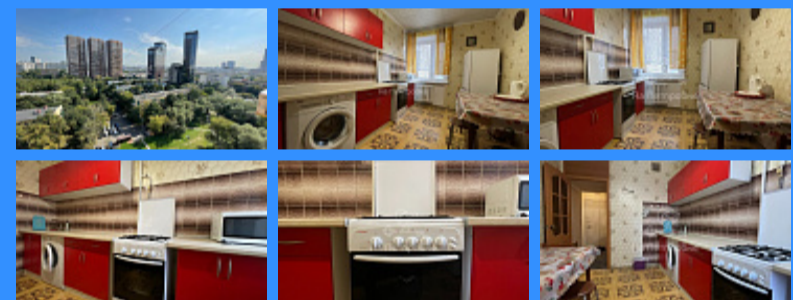

Тверская

Театральная

Охотный ряд

Трубная

улица Дубки улица Дубки аренда квартиры Тимирязевская 1 комнаты

55 000 руб. / мес.

\$ 500

€ 500

1 комн - 38 м2

26127
1
14 / 15
38 м2
20 м2
8 м2
да
70
70

- Мебель в комнатах
- Мебель на кухне
- Стиральная машина
- Холодильник
- Телевизор

Адрес: город Москва, улица Дубки, дом 4А

Id 26127. На длительный срок сдается отличная светлая просторная квартира. Полностью укомплектована всей необходимой мебелью и техникой. Комфортная и удобная планировка. Комната с нишей, где расположена кровать. Раздельный санузел. Есть балкон с отличным видом из окна. Квартира чистая, ухоженная. Сдается для одной девушки или парня, или для семейной пары без детей и животных. Дом очень теплый. Это башня Вулыха. Подъезд после капитального ремонта. Два лифта, грузовой и пассажирский. Тамбур. Консьерж. Видеонаблюдение. Парковка стихийная вокруг дома, места всегда есть. Через дорогу парк Дубки и храм. Сам район очень тихий, зеленый. Вся необходимая инфраструктура рядом. До метро 3-4 минут пешком. Удобное транспортное сообщение, выезды на основные автомагистрали. Также рядом Тимирязевский парк, парк Останкино, Ботанический сад. Много спортивных площадок и прогулочных зон.