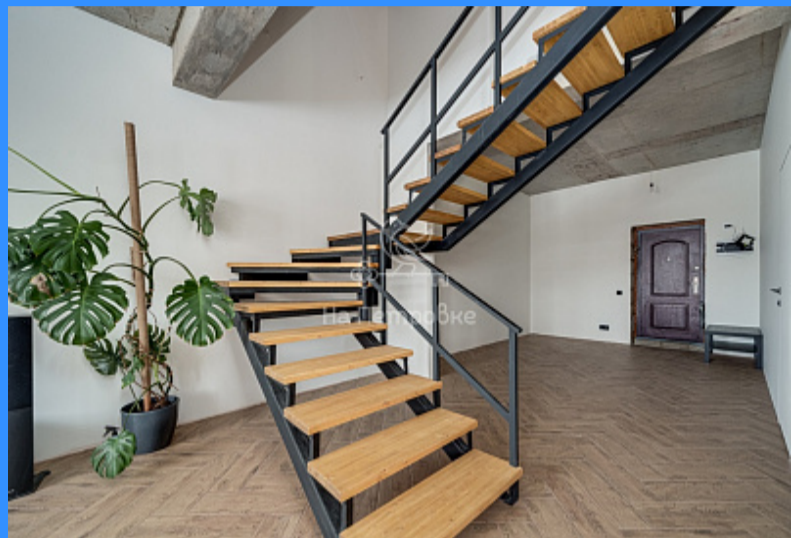

"НА ПЕТРОВКЕ"

тел.: +7 (495) 777-00-32

пн-пт: с 9:00 до 21:00

сб: с 10:00 до 18:00

Адрес:

г.Москва, ул. Петровка, д 20/1, 3 этаж.

Рядом со станциями метро:

Кузнецкий мост

Тверская

Театральная

Охотный ряд

Трубная

Московская область, коттеджный посёлок Маленькая Шотландия, городской округ Химки, Кельтская улица, бвл4

17 400 000 руб.

$ 161 000

€ 154 000