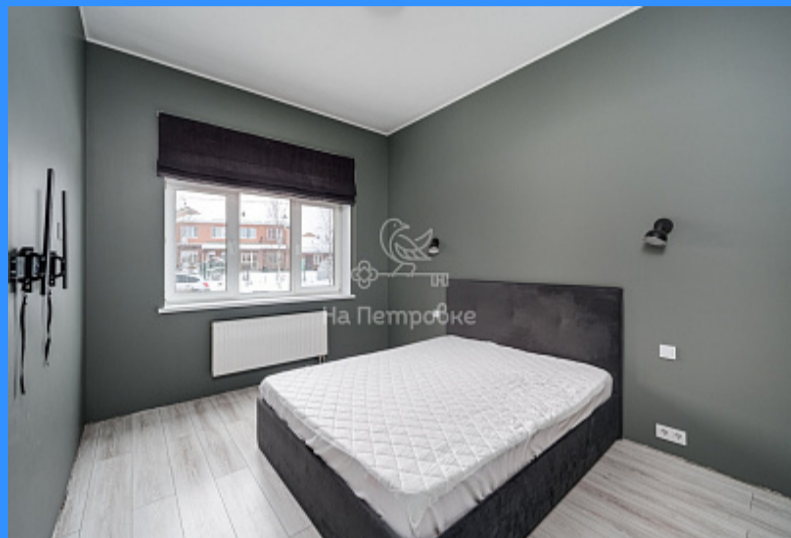

"НА ПЕТРОВКЕ"

тел.: +7 (495) 777-00-32

пн-пт: с 9:00 до 21:00

сб: с 10:00 до 18:00

Адрес:

г.Москва, ул. Петровка, д 20/1, 3 этаж.

Рядом со станциями метро:

Кузнецкий мост

Тверская

Театральная

Охотный ряд

Трубная

Московская область, коттеджный посёлок Маленькая Шотландия, городской округ Химки, Кельтская улица, бвл4

17 400 000 руб.

$ 161 000

€ 154 000

26133

3

187 м2

2.4 сот.

Адрес: Московская область, коттеджный посёлок Маленькая Шотландия, городской округ Химки, Кельтская улица, бвл4

Id 26133. Лучшее предложение в поселке! В квартире выполнен НОВЫЙ РЕМОНТ, из качественных отделочных материалов, продуманная планировка! Две террасы. Дом расположен на границе поселка, благодаря чему из окон открывается прекрасная панорама на поле. Четыре комнаты + гостиная, спортзал. Свой внутренний двор и парковочное место. В поселке есть все необходимое для комфортного проживания с детьми: огороженная территория, детский сад, школа, продуктовые магазины. Один взрослый собственник, свободная продажа. Дополнительная информация по телефону. Звоните!

Контакты:

Владимир Буза

79037215357