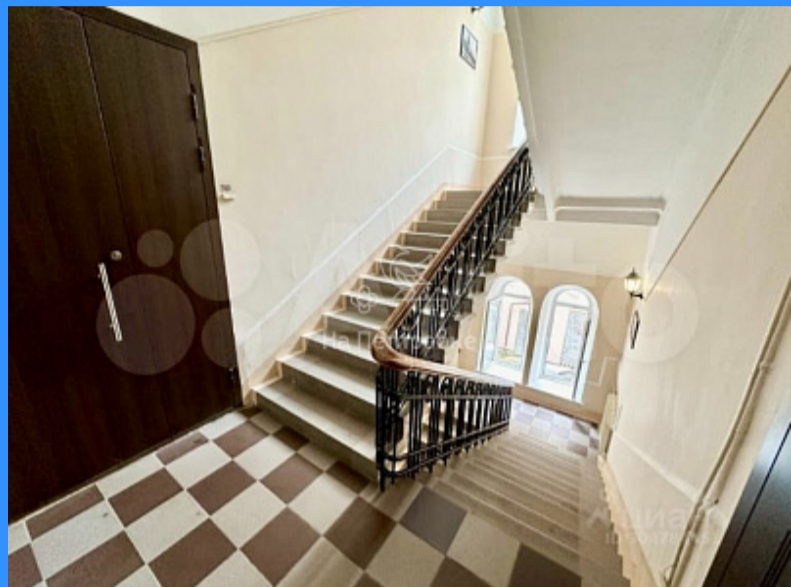

"НА ПЕТРОВКЕ"

тел.: +7 (495) 777-00-32

пн-пт: с 9:00 до 21:00

сб: с 10:00 до 18:00

Адрес:

г.Москва, ул. Петровка, д 20/1, 3 этаж.

Рядом со станциями метро:

Кузнецкий мост

Тверская

Театральная

Охотный ряд

Трубная

город Москва, улица Дмитровка Б., дом 7/5, строение 3 продажа квартиры Театральная 2 комнаты

42 000 000 руб.

$ 410 000

€ 394 000

2 комн - 64 м2

26139
2
2 / 4
64 м2
34 м2
9 м2
двор

Адрес: город Москва, улица Дмитровка Б., дом 7/5, строение 3

Id 26139. Выгодное предложение для инвестиций - 200 000 в месяц стоит аренда такой квартиры в этом районе! Видео - по запросу - сообщите что вам интересно посмотреть - и я пришлю вам видео!!!! Центр города - Красивая улица в особняках с ночной подсветкой, с ресторанами, кафе, театрами. Высокие потолки - много воздуха и света. Квартира - достойная вашего внимания. Торг уместен! Позвоните сейчас и узнайте дополнительную информацию.

Контакты:

Наталья Елова

79250965029