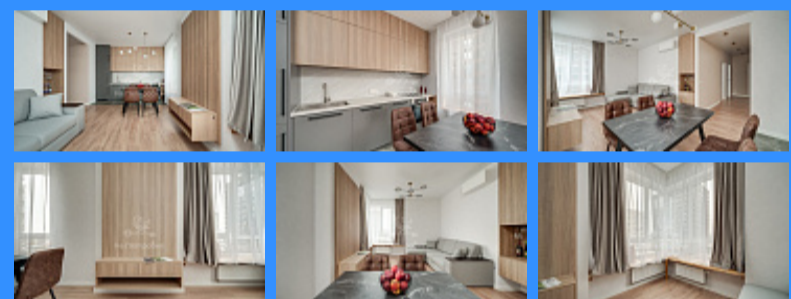

## шоссе Волоколамское дом 71/13 аренда квартиры Спартак 2 комнаты

140 000 руб. / мес.

\$ 1 300

€ 1 200

2 комн - 60 м2

26144
2
4 / 13
60 м2
24 м2
21 м2
да
30
30

Мебель в комнатах

Мебель на кухне

Холодильник

Адрес: город Москва, шоссе Волоколамское, дом 71/13, корпус 1

Id 26144. СДАЕТСЯ ВПЕРВЫЕ! Современная планировка "евро-3" Квартира сдается с машиноместом, расположенном на -1 этаже. Светлая и уютная квартира, с дизайнерским ремонтом в современном комплексе комфорт-класса Holland Park с огороженной территорией и подземным паркингом. Двор без машин. В шаговой доступности расположены прогулочные аллеи и благоустроенный парк. Комплекс находится в районе с развитой инфраструктурой. Отличный объект недвижимости для комфортной жизни!. В квартире есть всё необходимое для комфортного проживания. Кухня гостиная оборудована всей необходимой мебелью и техникой. В спальне также имеется мебель, что позволяет сразу же заселиться и чувствовать себя как дома. Продуманная система хранения и наличие гардеробной комнаты, позволит расположить каждую вещь на свое место. Установлен бойлер, что является важным фактором при отключении горячего водоснабжения. Имеется комната без мебели, в которой сможете организовать рабочую зону или детскую комнату. Звоните, ответу на ваши вопросы! Оперативный показ и заселение.