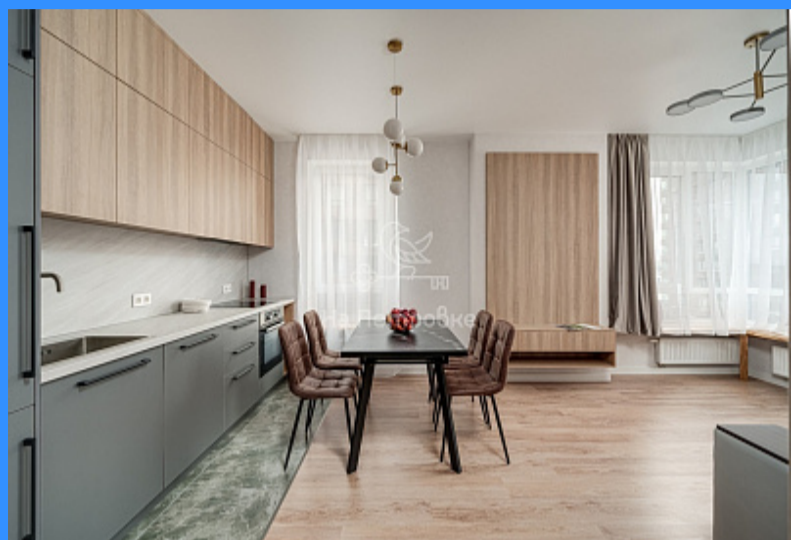

## шоссе Волоколамское дом 71/13 аренда квартиры Спартак 2 комнаты

140 000 руб. / мес.

\$ 1 300

€ 1 200

2 комн - 60 м2

26144
2
4 / 13
60 м2
24 м2
21 м2
да
30
30

Мебель в комнатах

Мебель на кухне

Холодильник

Адрес: город Москва, шоссе Волоколамское, дом 71/13, корпус 1

Id 26144. СДАЕТСЯ ВПЕРВЫЕ! Современная планировка "евро-3" Квартира сдается с машиноместом, расположенном на -1 этаже. Светлая и уютная квартира, с дизайнерским ремонтом в современном комплексе комфорт-класса Holland Park с огороженной территорией и подземным паркингом. Двор без машин. В шаговой доступности расположены прогулочные аллеи и благоустроенный парк. Комплекс находится в районе с развитой инфраструктурой. Отличный объект недвижимости для комфортной жизни!. В квартире есть всё необходимое для комфортного проживания. Кухня гостиная оборудована всей необходимой мебелью и техникой. В спальне также имеется мебель, что позволяет сразу же заселиться и чувствовать себя как дома. Продуманная система хранения и наличие гардеробной комнаты, позволит расположить каждую вещь на свое место. Установлен бойлер, что является важным фактором при отключении горячего водоснабжения. Имеется комната без мебели, в которой сможете организовать рабочую зону или детскую комнату. Звоните, ответу на ваши вопросы! Оперативный показ и заселение.