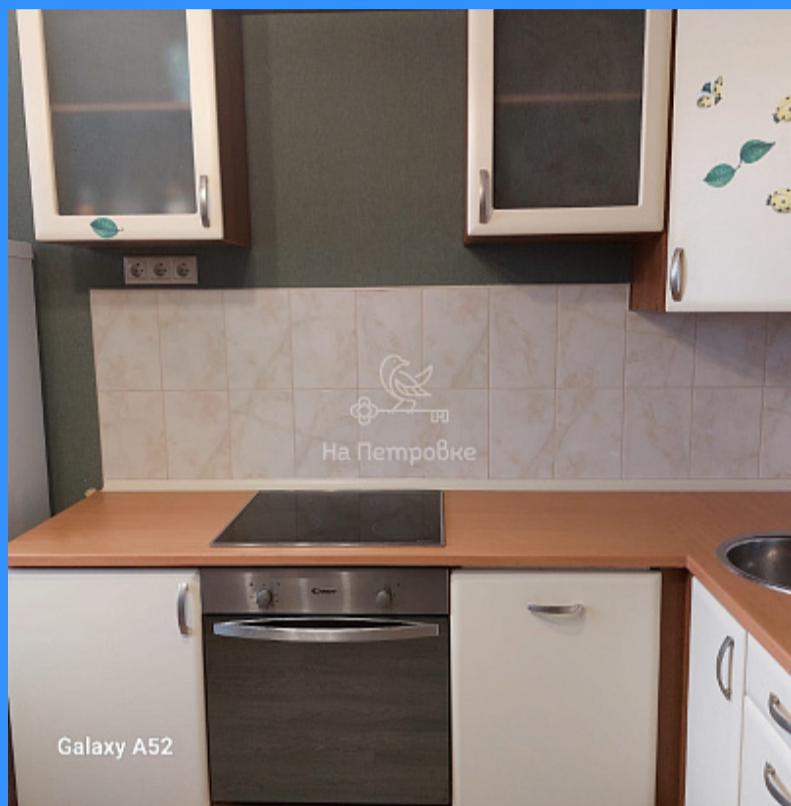

"НА ПЕТРОВКЕ"

тел.: +7 (495) 777-00-32

пн-пт: с 9:00 до 21:00

сб: с 10:00 до 18:00

Адрес:

г.Москва, ул. Петровка, д 20/1, 3 этаж.

Рядом со станциями метро:

Кузнецкий мост

Тверская

Театральная

Охотный ряд

Трубная

Москва, улица Хачатуряна, 2 продажа квартиры Парк культуры кол. 1 комнаты

12 950 000 руб.

$ 122 000

€ 116 000

1 комн - 39 м2

26146
1
6 / 12
39 м2
20 м2
9 м2
1
1
1
двор

Адрес: Москва, улица Хачатуряна, 2

Id 26146. Продается однокомнатная квартира только после ремонта рядом в шаговой доступности от "Владыкино". В квартире заменена проводка, окна ПВХ на окнах и на застекленной лоджии, в комнате на полу ламинат, на кухне плитка. Новые межкомнатные двери. Санузел отдельный, окна выходят в тихий зеленый двор. Во дворе школа, детский сад, спортплощадка. Район с прекрасно развитой инфраструктурой. Много магазинов и торговых центров. Рядом находится парк "Отрадное" с обновленными прогулочными зонами и площадками для отдыха и развлечений. В пешей доступности бассейн и спортшкола. Равная удаленность от двух станций метро - "Владыкино" и "Отрадное". Один взрослый собственник. Первичная приватизация более 10 лет. Перепланировок не было. Торг.

Контакты:

Надежда Мельник

79251201302