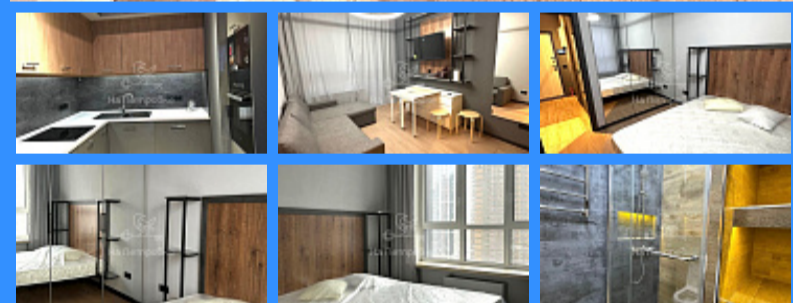

Тверская

Театральная

Охотный ряд

Трубная

Мосфильмовская улица Мосфильмовская улица аренда квартиры Аминьевское шоссе 2 комнаты

150 000 руб. / мес.

\$ 1 400

€ 1 300

2 комн - 40 м2

26153
2
14 / 37
40 м2
25 м2
8 м2
да

- Мебель в комнатах
- Мебель на кухне
- Стиральная машина
- Холодильник
- Телевизор

Адрес: Москва, Мосфильмовская улица, 98к2

Id 26153. Сдается замечательная квартира с дизайнерским ремонтом в новом жилом комплексе бизнес класса "Огни-1". Сиситема "Умный дом". Все электроприборы работают дистанционно по телефону. В квартире включение-выключение по голосу. Также открывание штор заведено в систему "Умный дом". Квартира полностью укомплектована мебелью и бытовой техникой. Встроенная кухня с бытовой техникой (холодильник, варочная поверхность, духовой шкаф, микроволновка, посудомоечная машина). Кондиционеры в каждой комнате. Стиральная машина с сушкой, гладильная доска, пылесос, утюг, комплект посуды, халаты, тапочки. Уютная гостиная зона, отдельная спальня. В санузле душевая кабина. Много мест для хранения. Охраняемая закрытая территория, видеонаблюдение, круглосуточная консьержная служба. Двор без машин. Детская, спортивная площадки. зоны отдыха. Паркинг. Станция метро Аминьевская в 5 минутах пешком от ЖК. На территории функционируют всевозможные объекты инфраструктуры: кафе, салоны красоты, магазины, рестораны и т.п. Квартира сдается впервые. Все новое. Предпочтительно семейной паре без детей. Предусмотрен залог. Стоимость аренды 150 000 рублей и дополнительно оплачиваются счетчики.