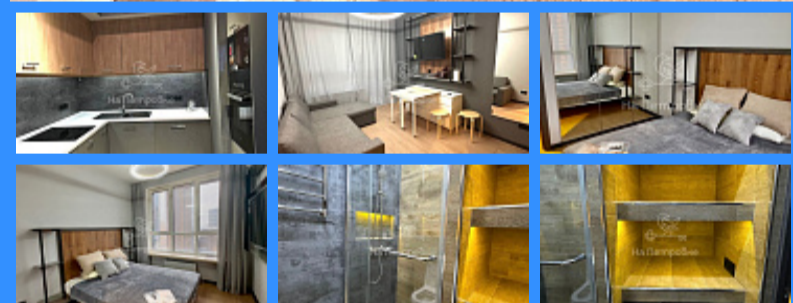

Тверская

Театральная

Охотный ряд

Трубная

Мосфильмовская улица Мосфильмовская улица аренда квартиры Аминьевское шоссе 2 комнаты

125 000 руб. / мес.

\$ 1 500

€ 1 400

2 комн - 40 м2

26153
2
14 / 37
40 м2
25 м2
8 м2
да

- Мебель в комнатах
- Мебель на кухне
- Стиральная машина
- Холодильник
- Телевизор

Адрес: Москва, Мосфильмовская улица, 98к2

Id 26153. Сдается замечательная квартира с дизайнерским ремонтом в новом жилом комплексе бизнес класса "Огни-1". Сиситема "Умный дом". Все электроприборы работают дистанционно по телефону. В квартире включение-выключение по голосу. Также открывание штор заведено в систему "Умный дом". Квартира полностью укомплектована мебелью и бытовой техникой. Встроенная кухня с бытовой техникой (холодильник, варочная поверхность, духовой шкаф, микроволновка, посудомоечная машина). Кондиционеры в каждой комнате. Стиральная машина с сушкой, гладильная доска, пылесос, утюг, комплект посуды, халаты, тапочки. Уютная гостиная зона, отдельная спальня. В санузле душевая кабина. Много мест для хранения. Охраняемая закрытая территория, видеонаблюдение, круглосуточная консьержная служба. Двор без машин. Детская, спортивная площадки. зоны отдыха. Паркинг. Станция метро Аминьевская в 5 минутах пешком от ЖК. На территории функционируют всевозможные объекты инфраструктуры: кафе, салоны красоты, магазины, рестораны и т.п. Квартира сдается впервые. Все новое. Предпочтительно семейной паре без детей. Предусмотрен залог. Стоимость аренды 150 000 рублей и дополнительно оплачиваются счетчики.