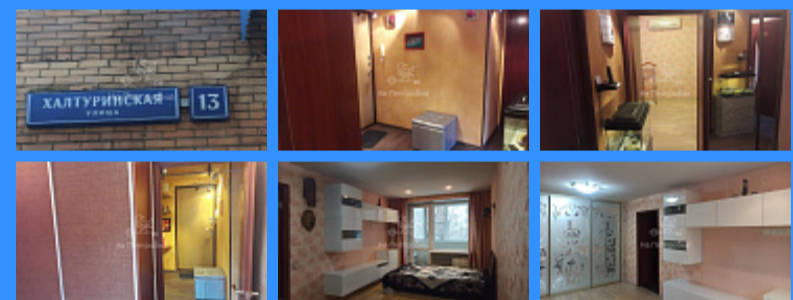

"НА ПЕТРОВКЕ"

тел.: +7 (495) 777-00-32

пн-пт: с 9:00 до 21:00

сб: с 10:00 до 18:00

Адрес:

г.Москва, ул. Петровка, д 20/1, 3 этаж.

Рядом со станциями метро:

Кузнецкий мост

Тверская

Театральная

Охотный ряд

Трубная

город Москва, улица Халтуринская, дом 13 продажа квартиры Октябрьская кол. 2 комнаты

14 400 000 руб.

$ 172 000

€ 161 000

2 комн - 40 м2

26155
2
6 / 9
40 м2
26 м2
5 м2
1
двор

Адрес: город Москва, улица Халтуринская, дом 13

Id 26155. Предлагается к продаже двухкомнатная квартира в кирпичном доме. Изолированные комнаты. Раздельный санузел. Продажа с кухонной техникой и мебелью. Три встроенных шкафа, кондиционер, стиральная и посудомоечная машины. Застреленный балкон. Старый, зеленый район с хорошей экологией. Дом расположен очень удобно: через дорогу от дома Черкизовский пруд с парком, для ваших пеших и вело прогулок. А за ним стадион Локомотив. За соседним домом бесплатный каток и новый фитнес клуб! Также на следующей станции метро расположен старейший Московский парк культуры и отдыха "Сокольники". Окна выходят на зеленый двор. Окна квартиры выходят в тихий, зеленый двор. Удобная пешая доступность до м.Преображенская площадь и МЦК Локомотив. Вокруг дома расположены школа, магазины, аптеки, банк, поликлиники, фитнес-центр и т.д. Без обременений и долгов. Полная сумма в ДКП. Подходит под ипотеку. По запросу предоставляю видео квартиры. Дизайнерский ремонт с отделкой "венцианская штукатурка", скрытый монтаж кондиционера, при ремонте поменяна проводка.

Контакты:

Игорь Яцков

79255647513