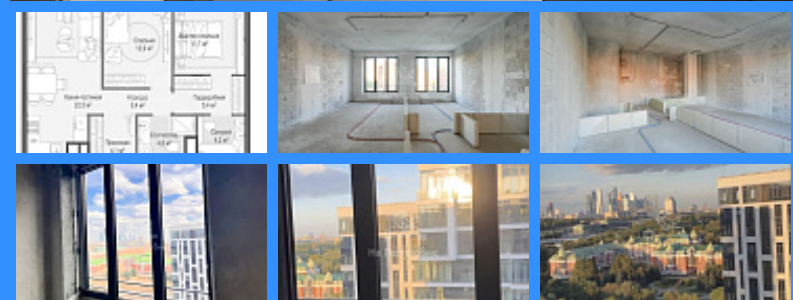

2 комн - 68 м2

26156
2
13 / 14
68 м2
55 м2
9 м2
1
1
двор

Адрес: город Москва, проспект Генерала Дорохова, дом 39, корпус 1Б

Id 26156. Вашему вниманию предлагается евродвушка в клубном доме. West Garden - это собрание клубных домов высотой 12-14 этажей в собственном парке 16 гектаров вдоль реки. Просторный средне этажный квартал расположен на Минской улице, в респектабельном Западном округе столицы. Вокруг премиальное окружение и более 1000 гектаров парков. • Расположение в зелёном Западном районе столицы вблизи центра и ключевых магистралей в окружении парковых зон (заказник "Долина реки Сетунь", Мосфильмовский пруд, Ботанический сад МГУ, природный заказник "Воробьёвы Горы", Парк Победы на Поклонной горе) • Самый большой двор-парк для прогулок и отдыха: 8 га собственной закрытой и благоустроенной территории, а также 8 га прилегающего парка на набережной с зонами отдыха с шезлонгами, маршрутами для бега, пешех и велосипедных прогулок • Насыщенная и разнообразная инфраструктура для детей любого возраста: 8 развивающих детских площадок в парке, 3 детские площадки на благоустроенной набережной, площадка для отдыха и досуга подростков • Спортивная инфраструктура по стандарту Fit Lab: многофункциональные площадки для футбола, баскетбола, волейбола с трибуной для болельщиков, зона воркаута, теннисные столы, зона для йоги, беговая дорожка 3 километра, фитнес-центр только для жителей Свяжитесь с нами прямо сейчас, чтобы узнать больше о квартире и условиях её продажи, без обременений, подходит для покупки в ипотеку. Мы готовы ответить на все ваши вопросы и организовать просмотр по договоренности в удобное для вас время. Быстрый выход на сделку. Полная стоимость в ДКП. Работаем по стандартам ГРМ, РГР. Сопровождение покупателя бесплатно .