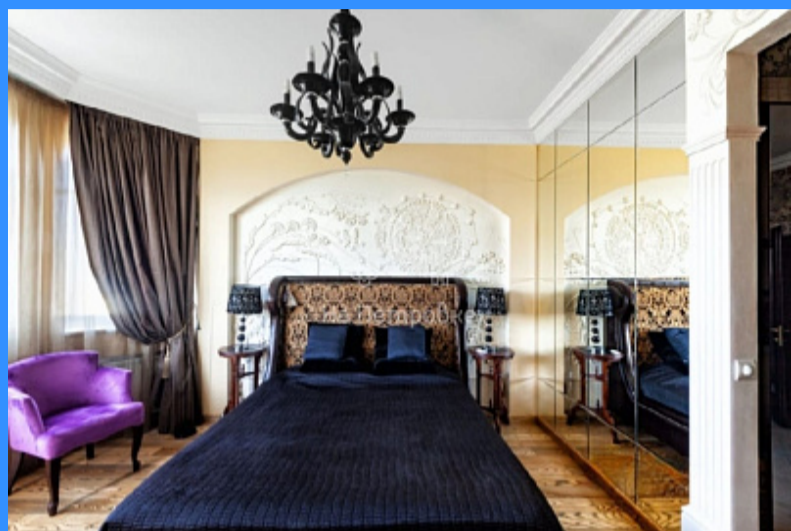

"НА ПЕТРОВКЕ"

тел.: +7 (495) 777-00-32

пн-пт: с 9:00 до 21:00

сб: с 10:00 до 18:00

Адрес:

г.Москва, ул. Петровка, д 20/1, 3 этаж.

Рядом со станциями метро:

Кузнецкий мост

Тверская

Театральная

Охотный ряд

Трубная

город Москва, улица Новопесчаная, дом 25, корпус 2 продажа квартиры Зорге 4 комнаты

87 700 000 руб.

$ 857 000

€ 823 000

4 комн - 165 м2

26157
4
8 / 11
165 м2
88 м2
18 м2
1
3
2
двор и улица

Адрес: город Москва, улица Новопесчаная, дом 25, корпус 2

Id 26157. Продается просторная 4-комнатная квартира в Москве на Новопесчаной улице, дом 25к2. • Общая площадь: 165 квадратных метров • Этаж: 8 из 11 • Тип дома: монолитный, построен в 2001 году • Высота потолков: 3 метра Описание: Квартира с дизайнерским ремонтом, включающая 4 просторные комнаты, 2 совмещенных и 1 отдельный санузел. Окна выходят как во двор, так и на улицу, обеспечивая хорошее естественное освещение. Имеется балкон для утреннего кофе. Инфраструктура: Отличное расположение — всего 15 минут пешком до метро "Октябрьское поле". В шаговой доступности находятся школы, детские сады, магазины и супермаркеты. Дополнительно: Продается машиноместо на подземной парковке за 4 000 000 рублей. Дом в хорошем состоянии, оборудован 4 пассажирскими и грузовым лифтом, мусоропроводом. Возможна покупка в ипотеку.

Контакты:

Эстебан Николас Леон Пого

79252868623