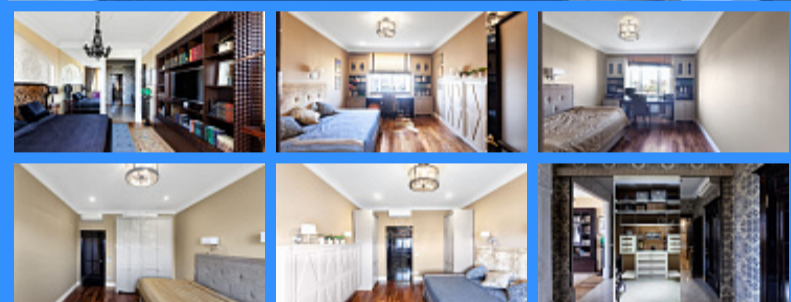

"НА ПЕТРОВКЕ"

тел.: +7 (495) 777-00-32

пн-пт: с 9:00 до 21:00

сб: с 10:00 до 18:00

Адрес:

г.Москва, ул. Петровка, д 20/1, 3 этаж.

Рядом со станциями метро:

Кузнецкий мост

Тверская

Театральная

Охотный ряд

Трубная

город Москва, улица Новопесчаная, дом 25, корпус 2 продажа квартиры Зорге 4 комнаты

87 700 000 руб.

$ 857 000

€ 823 000

4 комн - 165 м2

26157
4
8 / 11
165 м2
88 м2
18 м2
1
3
2
двор и улица

Адрес: город Москва, улица Новопесчаная, дом 25, корпус 2

Id 26157. Продается просторная 4-комнатная квартира в Москве на Новопесчаной улице, дом 25к2. • Общая площадь: 165 квадратных метров • Этаж: 8 из 11 • Тип дома: монолитный, построен в 2001 году • Высота потолков: 3 метра Описание: Квартира с дизайнерским ремонтом, включающая 4 просторные комнаты, 2 совмещенных и 1 отдельный санузел. Окна выходят как во двор, так и на улицу, обеспечивая хорошее естественное освещение. Имеется балкон для утреннего кофе. Инфраструктура: Отличное расположение — всего 15 минут пешком до метро "Октябрьское поле". В шаговой доступности находятся школы, детские сады, магазины и супермаркеты. Дополнительно: Продается машиноместо на подземной парковке за 4 000 000 рублей. Дом в хорошем состоянии, оборудован 4 пассажирскими и грузовым лифтом, мусоропроводом. Возможна покупка в ипотеку.

Контакты:

Эстебан Николас Леон Пого

79252868623