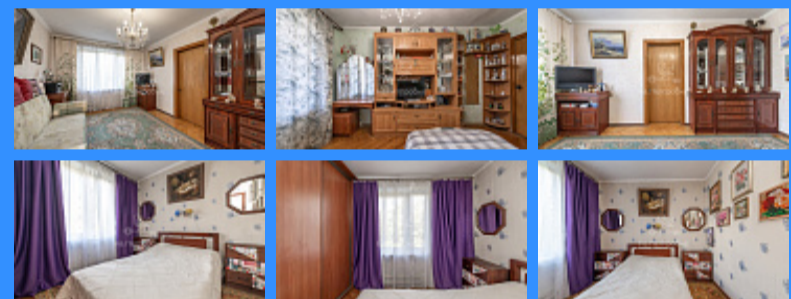

Тверская

Театральная

Охотный ряд

Трубная

Москва, Полярная улица, 52к3 продажа квартиры Медведково 3 комнаты

12 499 000 руб.

\$ 122 000

€ 117 000

3 комн - 50 м2

26159
3
4 / 9
50 м2
34 м2
6 м2
1
двор и улица

Адрес: Москва, Полярная улица, 52к3

Id 26159. ЛУЧШЕЕ ПРЕДЛОЖЕНИЕ ТРЁХКОМНАТНОЙ КВАРТИРЫ В Северном Медведково! Продаётся уютная трёхкомнатная квартира расположена на комфортном 4 этаже 9-ти этажного дома. Внутри располагаются 2 просторные комнаты, спальня уютная кухня, отдельный санузел, а также застеклённая лоджия. Что делает эту квартиру ещё более привлекательной, так это возможность не переплачивать за чужой ремонт. Подъезд содержится в чистоте, есть мусоропровод и пассажирский лифт. Дом находится в районе с развитой инфраструктурой: в шаговой доступности поликлиника, сеть продуктовых магазинов, гипермаркет "Глобус", школа, детский сад, трамвайная линия, а также станция метро "Медведково". Район примыкает к Медведковскому лесопарку, где вы сможете отдохнуть от городской суеты. 2 взрослых собственника, основания приватизация и договор дарения, без обременений, без перепланировок. Быстрый выход на сделку, прямая продажа, выписка до сделки. Документы к сделке будут собраны специалистами агентства и полностью подготовлены к производству, что позволит быстро и безопасно выйти на сделку. Возможно использование разных схем оплаты. Звоните сегодня, чтобы записаться на просмотр!