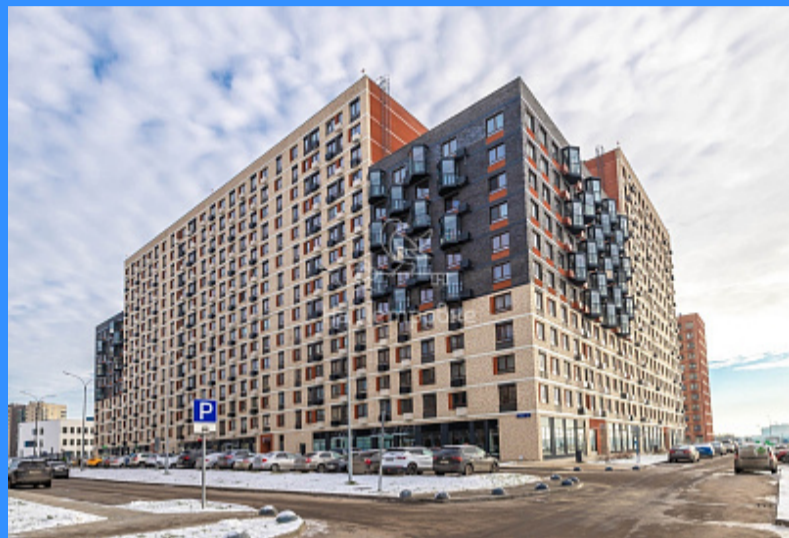

Тверская

Театральная

Охотный ряд

Трубная

Москва, район Щербинка, улица Уточкина, 5к2 продажа квартиры Силикатная Студия комнаты

7 299 000 руб.

\$ 68 000

€ 64 000

комн - 22 м2

26174
Студия
14 / 15
22 м2
13 м2
3 м2
1
1
1
улица

Адрес: Москва, район Щербинка, улица Уточкина, 5к2

Id 26174. Продается светлая 1 комнатная квартира (студия) в новом ЖК "Алхимово". Жилой комплекс "Алхимово" - это яркий современный проект Новой Москвы на берегу р. Десна и рядом с Дубровицким лесом. "Алхимово" расположен в 23 минутах езды от МКАД и в 15 минутах от крупных ТРЦ и гипермаркетов. Добраться на авто до метро "Бунинская аллея" можно за 15 минут. Дойти пешком до станции МЦД-2 "Силикатная" - за 20 минут. В комплексе есть детский сад и школа. Также для детей есть развивающие студии и детские площадки. В шаговой доступности - сложившаяся инфраструктура поселка Знамя Октября: сетевые магазины Вкус Вилл, Пятерочка, Ярче, школа, детский сад, поликлиника и спортивная школа, остановка общественного транспорта рядом с домом. На первых этажах корпусов расположены магазины, кафе, салоны красоты и фитнес-центры, во дворах-парках без машин есть современные спортивные и игровые площадки. В планах - собственный скейт-парк, лужайки для йоги, городской огород, сенсорный сад. Квартира с чистовой отделкой, есть кухонный гарнитур со встроенной варочной панелью, посудомоечной машинкой, раковиной. Санузел с душевой кабиной. Перепланировок нет. Без обременений. Квартира юридически и физически свободна. 1 взрослый собственник. Прямая продажа. Быстрый выход на сделку