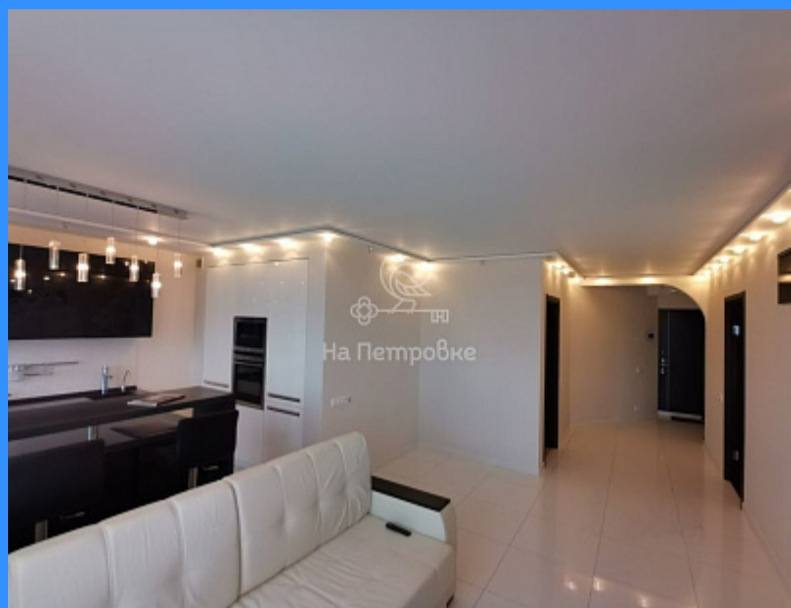

"НА ПЕТРОВКЕ"

тел.: +7 (495) 777-00-32

пн-пт: с 9:00 до 21:00

сб: с 10:00 до 18:00

Адрес:

г.Москва, ул. Петровка, д 20/1, 3 этаж.

Рядом со станциями метро:

Кузнецкий мост

Тверская

Театральная

Охотный ряд

Трубная

Новопеределкино улица Лукинская аренда квартиры 2 комнаты