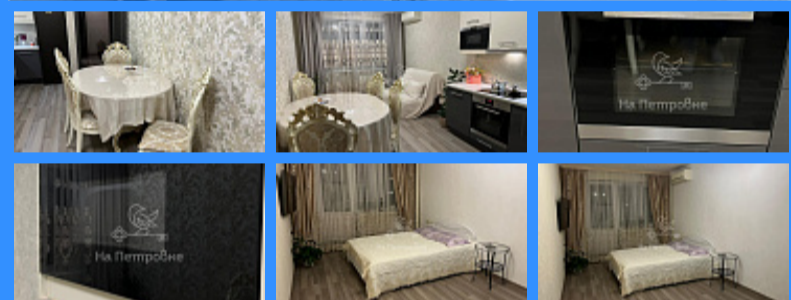

Тверская

Театральная

Охотный ряд

Трубная

Московская область, рабочий посёлок Новоивановское, Одинцовский городской округ, улица Агрохимиков, 19 продажа квартиры Немчиновка 1 комнаты

13 800 000 руб.

\$ 135 000

€ 130 000

1 комн - 57 м2

26215
1
8 / 24
57 м2
32 м2
10 м2
2
1
1

Адрес: Московская область, рабочий посёлок Новоивановское, Одинцовский городской округ, улица Агрохимиков, 19

Id 26215. Уникальная возможность купить Квартиру по низкой ставке 8,4% - Ипотека Сбербанка. Переведем ее на Вас - 5 миллионов рублей.! Такой ставки вы сейчас не найдете!!! Просторная, светлая 1-комнатная квартира на 8 этаже. Есть отдельный утепленный тамбур. Квартира в хорошем состоянии, с современным ремонтом. Вся мебель останется. Бонусом к квартире - кладовка 3*1,5 на этом же этаже ! Чистый подъезд и дружелюбные соседи. Инфраструктура: Рядом с домом магазины Пятерочка, Дикси, Магнит, ВкусВилл, ТЦ Три Кита, Спорт зал СССР, детский сад № 33, Немчиновский лицей, до Сколково можно дойти пешком за 5-10 мин., центральный парк Сколково - 10 мин. пешком. Удобная транспортная доступность: близость к остановкам общественного транспорта и расстояние до центра Одинцова 7 км. До станции Немчиновка 10-15 мин. пешком. Полная стоимость в договоре, 1 взрослый собственник, юридически свободна. Звоните прямо сейчас, чтобы узнать подробности и договориться о просмотре!