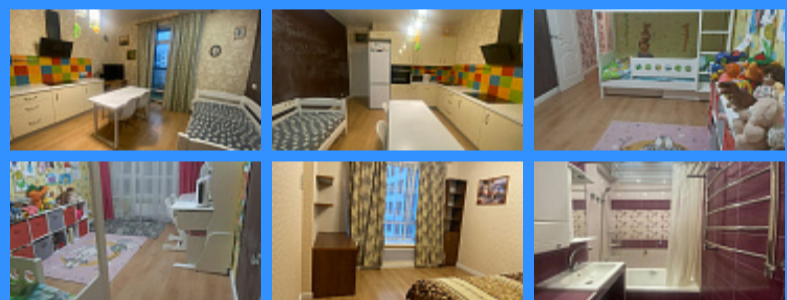

2 комн - 61 м2

26221
2
7 / 12
61 м2
33 м2
16 м2
1
двор и улица

Адрес: Московская область, село Молоково, Ленинский городской округ, Ново-Молоковский бульвар, 6

Id 26221. Продается уютная, теплая двухкомнатная квартира в ЖК Ново-Молоково. Малоэтажная застройка. Монолитные дома с просторными общедомовыми пространствами, детскими и спортивными площадками создают ощущение мини-города со своей сложившейся и развивающейся инфраструктурой. Присутствуют общеобразовательные, спортивные и досуговые учреждения, различные магазины (Магнит, Ярче, Чижик, Вкус Вилл, Фасоль и др.), МФЦ, аптеки, салоны красоты, пункты выдачи заказов. Близость к ТЦ VEGAS, Твой дом, Леруа Мерлен. Транспортная доступность до метро Домодедовская, аэропорт Домодедово. В настоящее время идет реконструкция развязки на Каширском-Володарском шоссе. Рядом с домом находится остановка общественного транспорта. Недалеко от ЖК находятся Национальный конный парк Русь, гостиничный комплекс Орловский, парк-отель "Остров". Комфортная придомовая территория. Чистый подъезд. Квартира распашной планировки. Выполнен ремонт. Теплый пол. Большие панорамные окна выходят во двор и на улицу. Высокие потолки. Выполнена шумоизоляция стен. Вся встроенная мебель и техника остается в соответствии с фото. Есть посудомоечная машина. Вместительная гардеробная. В комнате и кухне одна из стен "меловая". Без долгов и обременений. Полная стоимость в договоре. Альтернатива.