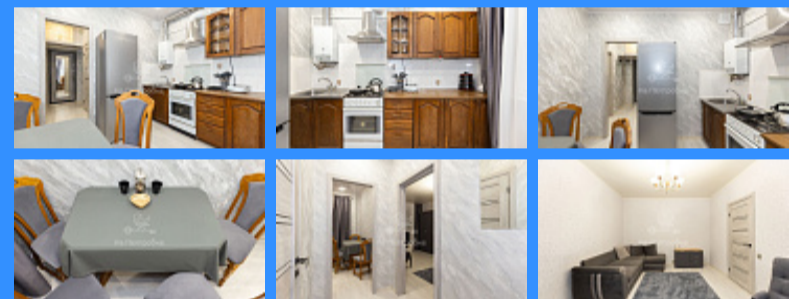

"НА ПЕТРОВКЕ"

тел.: +7 (495) 777-00-32

пн-пт: с 9:00 до 21:00

сб: с 10:00 до 18:00

Адрес:

г.Москва, ул. Петровка, д 20/1, 3 этаж.

Рядом со станциями метро:

Кузнецкий мост

Тверская

Театральная

Охотный ряд

Трубная

улица Молодогвардейская дом 37 аренда квартиры Рабочий поселок 1 комнаты