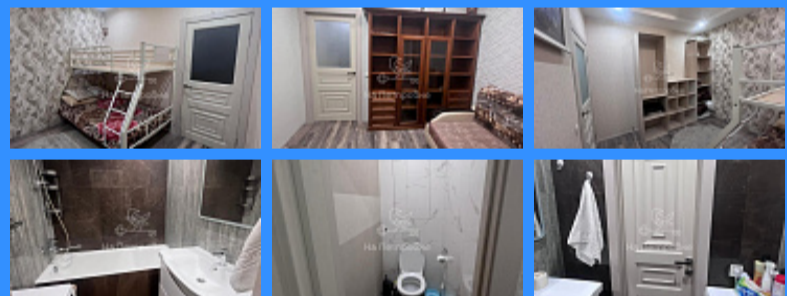

2 комн - 40 м2

26226
2
3 / 22
40 м2
20 м2
8 м2
да
70
70

- Мебель в комнатах
- Мебель на кухне
- Стиральная машина
- Холодильник
- Телевизор

Адрес: Московская область, город Балашиха, микрорайон Новое Павлино, шоссе Косинское, дом 1

Id 26226. Сдается 1 комнатная квартира, переделанная в 2х комнатную. Квартира в современном монолитно-кирпичном доме, в которой есть все для счастливого проживания. Квартира с хорошим ремонтом. Мебелью и техникой. Квартира светлая, уютная. Район с развитой инфраструктурой. В 3х минутах новая, современная школа, а домом во дворе детский сад. Остановка общественного транспорта за домом. До метро Некрасовка 10-15 минут на маршрутке, до станции Ольгино, Кучино, Железнодорожная (МЦД-4) 10 минут. Рядом река Пехорка, Павлинский и Ольгинский лесопарки. В Ольгинском лесопарке, который в 5 минутах от дома, оборудованы велодорожки, есть освещение, лавочки, кафе, прокат велосипедов, спортивные площадки, зоны отдыха, лежаки и много другое. Квартира никогда не сдавалась ранее. Удачная транспортная доступность. До метро Некрасовки ходят маршрутки (остановка у дома). Станции Ольгино, Кучино, Железнодорожная (МЦД - 4) - в 7-10 минутах езды. Ходят маршрутки, автобусы. Также можно на автобусе добраться до Выхино, Реутова, Люберец. Рассмотрим платежеспособных, чистоплотных, порядочных жильцов. Примечание: у собственника могут быть дополнительные пожелания к арендаторам. По оплате: цена + ком платежи + агентская комиссия. Бонус: депозит можно разделить на 2 месяца. Договор аренды, приложение с описью имущества и график оплаты предоставляются.