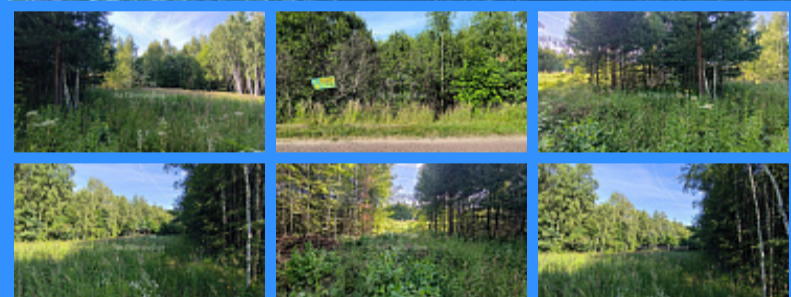

"НА ПЕТРОВКЕ"

тел.: +7 (495) 777-00-32

пн-пт: с 9:00 до 21:00

сб: с 10:00 до 18:00

Адрес:

г.Москва, ул. Петровка, д 20/1, 3 этаж.

Рядом со станциями метро:

Кузнецкий мост

Тверская

Театральная

Охотный ряд

Трубная

Московская область, город Кашира, деревня Смирновка

600 000 руб.

$ 5 800

€ 5 500

	26262
	земельный участок
	18 сот.

Адрес: Московская область, город Кашира, деревня Смирновка

Id 26262. Прилесной участок в экологически чистом районе Подмосковья! Участок находится вблизи асфальтированной подъездной дороги в деревню Смирновка. Рядом большой лесной массив, грибы, ягоды и другие дары леса. Один собственник. Быстрый выход на сделку!

Контакты:

Надежда Денисова

79637125877