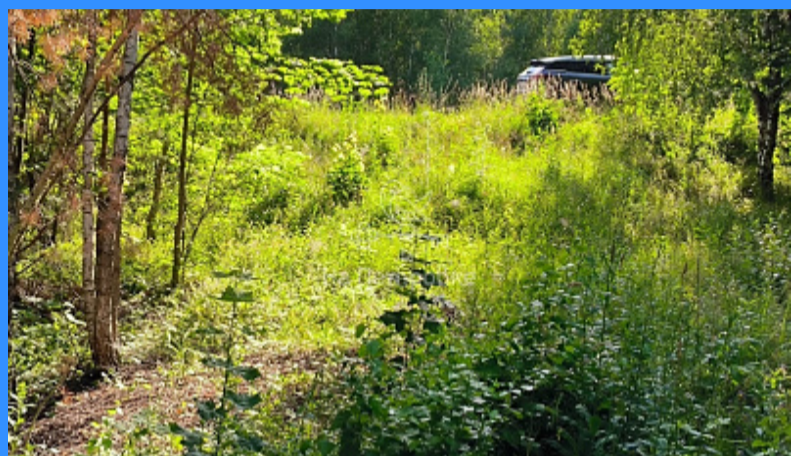

"НА ПЕТРОВКЕ"

тел.: +7 (495) 777-00-32

пн-пт: с 9:00 до 21:00

сб: с 10:00 до 18:00

Адрес:

г.Москва, ул. Петровка, д 20/1, 3 этаж.

Рядом со станциями метро:

Кузнецкий мост

Тверская

Театральная

Охотный ряд

Трубная

Московская область, город Кашира, деревня Смирновка

600 000 руб.

$ 5 800

€ 5 500

	26262
	земельный участок
	18 сот.

Адрес: Московская область, город Кашира, деревня Смирновка

Id 26262. Прилесной участок в экологически чистом районе Подмосковья! Участок находится вблизи асфальтированной подъездной дороги в деревню Смирновка. Рядом большой лесной массив, грибы, ягоды и другие дары леса. Один собственник. Быстрый выход на сделку!

Контакты:

Надежда Денисова

79637125877