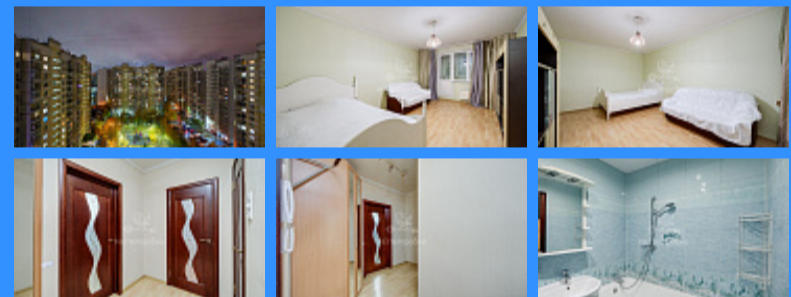

"НА ПЕТРОВКЕ"

тел.: +7 (495) 777-00-32

пн-пт: с 9:00 до 21:00

сб: с 10:00 до 18:00

Адрес:

г.Москва, ул. Петровка, д 20/1, 3 этаж.

Рядом со станциями метро:

Кузнецкий мост

Тверская

Театральная

Охотный ряд

Трубная

Московская область, город Люберцы, улица 3-е почтовое отделение, дом 76 продажа квартиры Жулебино 1 комнаты

8 495 000 руб.

$ 83 000

€ 80 000

1 комн - 38 м2

26285
1
15 / 17
38 м2
19 м2
8 м2
1
1
1
двор

Адрес: Московская область, город Люберцы, улица 3-е почтовое отделение, дом 76

Id 26285. Продается однокомнатная квартира 5 минутах пешком от метро Жулебино. Полная стоимость в договоре. Без перепланировок. Свободная продажа. Без зарегистрированных лиц. До центра Москвы 25 минут на метро. До МКАД менее 2 км, на машине 5 минут по Новорязанскому шоссе. От метро Жулебино пешком до дома 5-7 минут. Район, в котором для сочетается инфраструктура Москвы и области. Для отдыха и прогулок в 18 минутах пешком от дома Кузьминский или Жулебинский лесопарки, на ваш выбор. Места для парковки вокруг дома. Придомовая территория огорожена. Кооперативный дом (ПЖСК) 1993 года постройки, серия П44. Грузовой и пассажирский лифты. Однокомнатная квартира с большой комнатой 19 кв.м. Выход на балкон из комнаты. Окна выходят на приятный зеленый двор. Кухня площадью 8,5 кв.м, прямоугольная. На кухне - электрическая плита. Кухня подготовлена под ремонт. Просторный коридор 6,5 кв.м. Совмещенный санузел 3,2 кв.м. Общая площадь квартиры 38 кв.м без учета балкона. Высота потолка 265 см. Звоните! Записывайтесь на просмотр!

Контакты:

Алексей Федорцов

79997663153