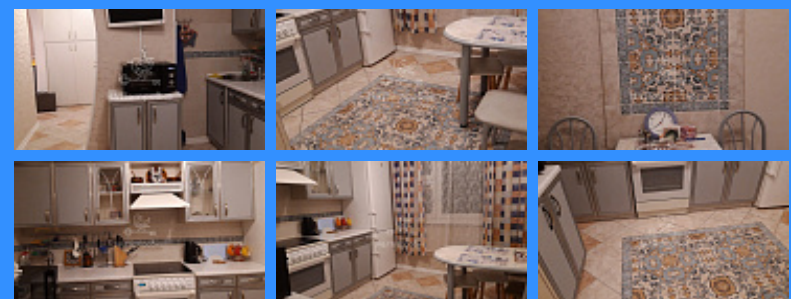

🚇 Тверская

🚇 Театральная

🚇 Охотный ряд

🚇 Трубная

Окружная улица Окружная улица аренда квартиры Волоколамская 2 комнаты

60 000 руб. / мес.

\$ 600

€ 600

2 комн - 54 м2

26286
2
4 / 12
54 м2
32 м2
9 м2
да
100
100

- ☑ Мебель в комнатах
- ☑ Мебель на кухне
- ☑ Стиральная машина
- ☑ Холодильник
- ☑ Телевизор

Адрес: Москва, Окружная улица, 10

Id 26286. Сдается впервые 2-комнатная квартира на длительный срок. Южное Тушино, от м. Сходненская, (8-10 мин транспортом). Квартира после ремонта, все в хорошем состоянии, есть вся необходимая мебель и бытовая техника. общ.пл. 54кв.м., Комнаты изолированные, кухня 9 кв.м., с/у отдельный. Кухня: эл.плита, с духовкой, СВЧ, эл.чайник. В квартире 2 зеркальных шкафа Стенли, 3 TV (в кухне, гостиной и спальне), эл.утюг, гладильная доска, домофон, телефон. Дополнительная информация по телефону.