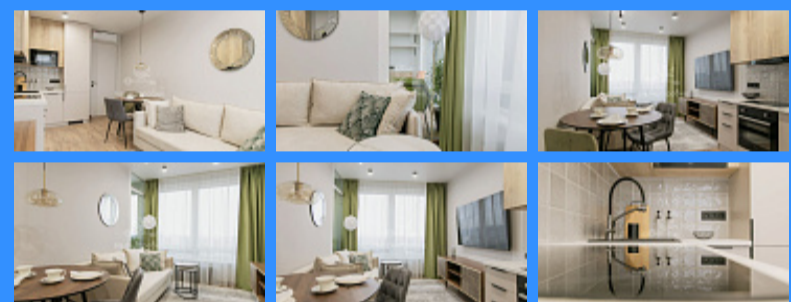

Адрес: Москва, Газгольдерная улица, 10

Id 26289. Продается евро-двушка в новом жилом комплексе "Профит" комфорт-класса от ГК "Гранель". Комплекс представляет собой дуэт двух монолитных зданий на юго-востоке столицы в Нижегородском районе. В квартире выполнен дизайнерский ремонт, дорогостоящая мебель, панорамные окна с видом на Москву. В закрытом дворе многоуровневый ландшафтный дизайн, площадки для игр детей и занятий спортом, зоны workout, устройства для гаджетов, wi-fi. Подземная парковка, кладовые для хранения личных вещей, автомойка. На первых этажах комплекса супермаркет, салоны, фитнес-клуб. Рядом с жилым комплексом находятся ТРЦ "Город", ТЦ "Леруа Мерлен". Удобная транспортная развязка, крупнейший транспортно-пересадочный узел "Рязанская". До метро Нижегородская 8 минут пешком. Один собственник, без обременений, полное юридическое сопровождение.

Контакты:

Елизавета Козлова

79996583937