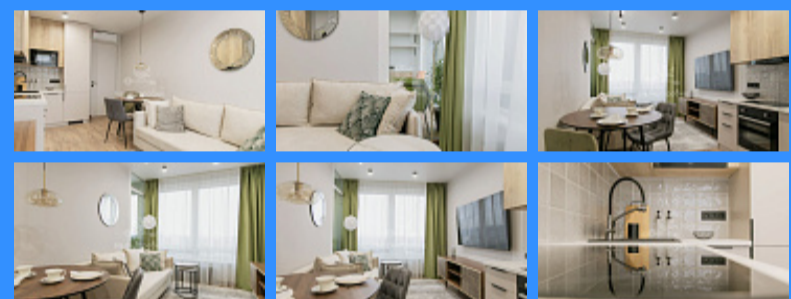

Адрес: Москва, Газгольдерная улица, 10

Id 26289. Продается евро-двушка в новом жилом комплексе "Профит" комфорт-класса от ГК "Гранель". Комплекс представляет собой дуэт двух монолитных зданий на юго-востоке столицы в Нижегородском районе. В квартире выполнен дизайнерский ремонт, дорогостоящая мебель, панорамные окна с видом на Москву. В закрытом дворе многоуровневый ландшафтный дизайн, площадки для игр детей и занятий спортом, зоны workout, устройства для гаджетов, wi-fi. Подземная парковка, кладовые для хранения личных вещей, автомойка. На первых этажах комплекса супермаркет, салоны, фитнес-клуб. Рядом с жилым комплексом находятся ТРЦ "Город", ТЦ "Леруа Мерлен". Удобная транспортная развязка, крупнейший транспортно-пересадочный узел "Рязанская". До метро Нижегородская 8 минут пешком. Один собственник, без обременений, полное юридическое сопровождение.

Контакты:

Елизавета Козлова

79996583937