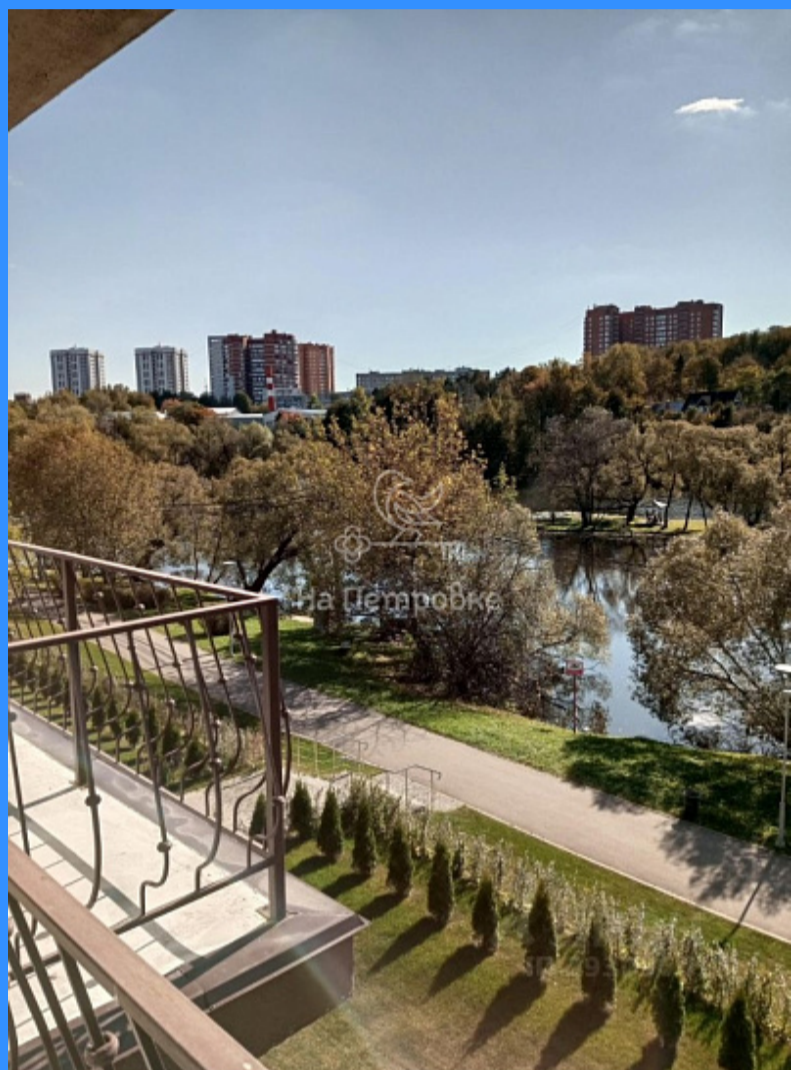

Тверская

Театральная

Охотный ряд

Трубная

Москва, Троицк, район Троицк, Прибрежная улица, 17 продажа квартиры ЦСКА 7 комнаты

21 000 000 руб.

\$ 205 000

€ 197 000

7 комн - 169 м2

26312
7
3 / 3
169 м2
120 м2
20 м2
2
двор и улица

Адрес: Москва, Троицк, район Троицк, Прибрежная улица, 17

Id 26312. В продаже апартаменты. Комплекс расположен в живописном районе ТиНАО г.Москвы на берегу реки Десна. Рядом с комплексом расположена зона отдыха с парком, лодочной станцией, спортивными площадками и рестораном. Комплекс апартаментов имеет инвестиционную привлекательность: возможность сдачи в наём, как посуточно, так и на длительный срок . Двухуровневый апартамент имеет общую площадь 169 м2. с выходом на лоджию и крышную террасу (площадью 46.8 кв.метров) с видом на парковую зону. Городская инфраструктура в шаговой доступности. Дом введен в эксплуатацию. Право собственности зарегистрировано. Тихий, зеленый район.