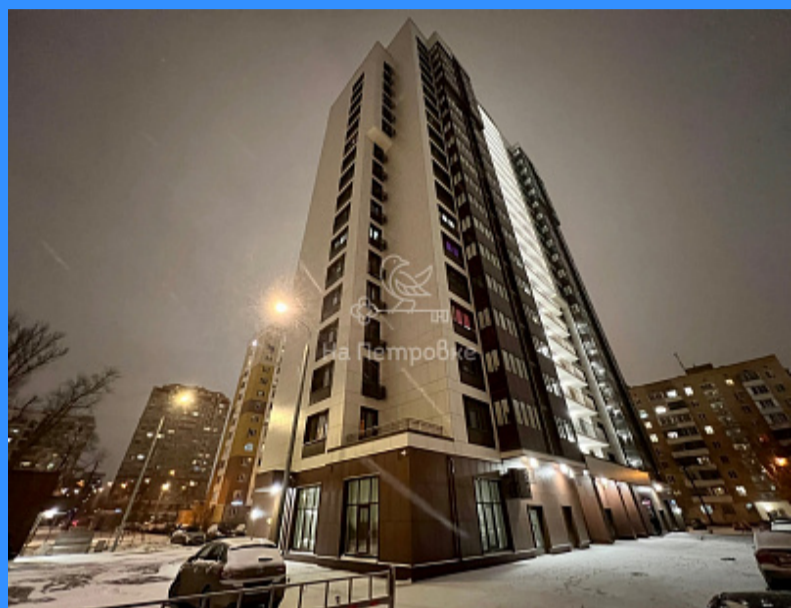

"НА ПЕТРОВКЕ"

тел.: +7 (495) 777-00-32

пн-пт: с 9:00 до 21:00

сб: с 10:00 до 18:00

Адрес:

г.Москва, ул. Петровка, д 20/1, 3 этаж.

Рядом со станциями метро:

Кузнецкий мост

Тверская

Театральная

Охотный ряд

Трубная

Москва, Анненская улица, 6 продажа квартиры Марьяна Роца 1 комнаты

15 687 360 руб.

\$ 185 000

€ 171 000