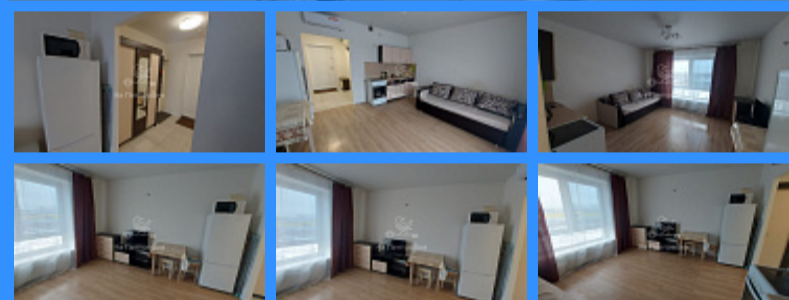

Тверская

Театральная

Охотный ряд

Трубная

Московская область, посёлок городского типа Боброво, Ленинский городской округ,  
Крымская улица, 5 продажа квартиры Бутово Студия комнаты

8 100 000 руб.

\$ 97 000

€ 90 000

комн - 24 м2

26314
Студия
8 / 25
24 м2
16 м2
2 м2
1
1
1
улица

Адрес: Московская область, посёлок городского типа Боброво,  
Ленинский городской округ, Крымская улица, 5

Id 26314. Новый микрорайон рядом с Москвой. Квартира готова для проживания. Один взрослый собственник. Свободная продажа Расположен в 5 км от МКАД по Симферопольскому шоссе, в экологически благоприятной зоне Бутовского лесопарка. В 4 км находится станция МЦД "Бутово". До метро 15 минут. В пешей доступности: \* аптека \* супермаркеты \* салоны красоты \* два детских сада \* школа Работает детский сад на 480 мест и школа на 1375 учеников.