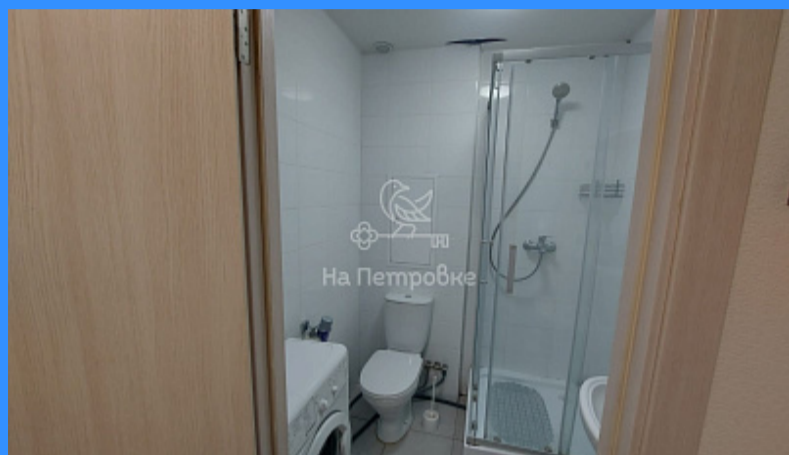

"НА ПЕТРОВКЕ"

тел.: +7 (495) 777-00-32

пн-пт: с 9:00 до 21:00

сб: с 10:00 до 18:00

Адрес:

г.Москва, ул. Петровка, д 20/1, 3 этаж.

Рядом со станциями метро:

Кузнецкий мост

Тверская

Театральная

Охотный ряд

Трубная

Московская область, посёлок городского типа Боброво, Ленинский городской округ,
Крымская улица, 5 продажа квартиры Бутово Студия комнаты

8 100 000 руб.

$ 97 000

€ 90 000

комн - 24 м2

26314
Студия
8 / 25
24 м2
16 м2
2 м2
1
1
1
улица

Адрес: Московская область, посёлок городского типа Боброво,
Ленинский городской округ, Крымская улица, 5

Id 26314. Новый микрорайон рядом с Москвой. Квартира готова для проживания. Один взрослый собственник. Свободная продажа Расположен в 5 км от МКАД по Симферопольскому шоссе, в экологически благоприятной зоне Бутовского лесопарка. В 4 км находится станция МЦД "Бутово". До метро 15 минут. В пешей доступности: * аптека * супермаркеты * салоны красоты * два детских сада * школа Работает детский сад на 480 мест и школа на 1375 учеников.

Контакты:

Олег Агарков

Руководитель отдела вторичной недвижимости

79037924014