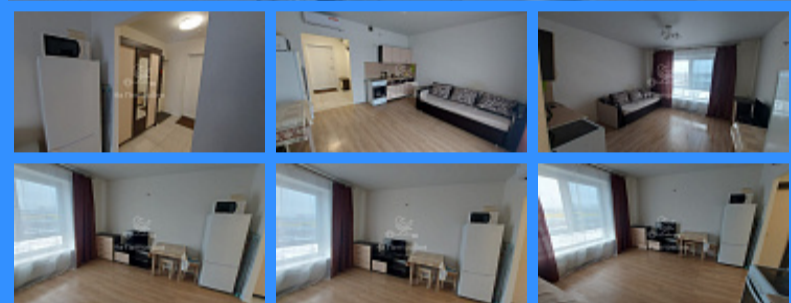

М Тверская

М Театральная

М Охотный ряд

М Трубная

Московская область, посёлок городского типа Боброво, Ленинский городской округ,
Крымская улица, 5 продажа квартиры Бутово Студия комнаты

8 100 000 руб.

\$ 79 000

€ 76 000

комн - 24 м2

26314
Студия
8 / 25
24 м2
16 м2
2 м2
1
1
1
улица

Адрес: Московская область, посёлок городского типа Боброво,

Ленинский городской округ, Крымская улица, 5

Id 26314. Новый микрорайон рядом с Москвой. Квартира готова для проживания. Один взрослый собственник. Свободная продажа Расположен в 5 км от МКАД по Симферопольскому шоссе, в экологически благоприятной зоне Бутовского лесопарка. В 4 км находится станция МЦД "Бутово". До метро 15 минут. В пешей доступности: * аптека * супермаркеты * салоны красоты * два детских сада * школа Работает детский сад на 480 мест и школа на 1375 учеников.