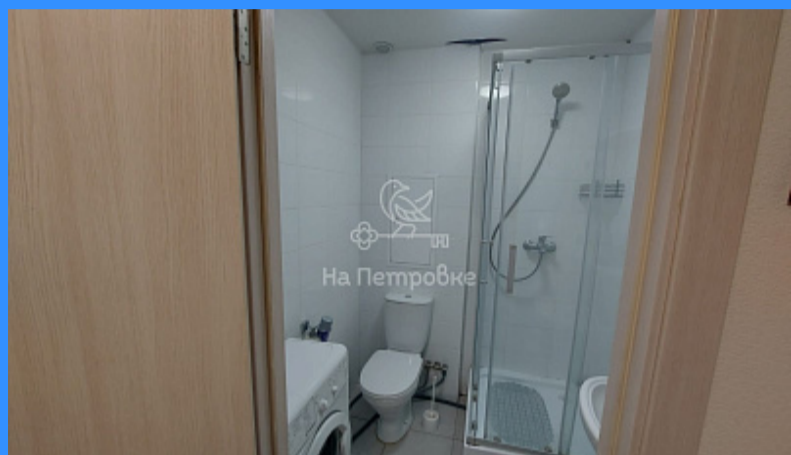

"НА ПЕТРОВКЕ"

тел.: +7 (495) 777-00-32

пн-пт: с 9:00 до 21:00

сб: с 10:00 до 18:00

Адрес:

г.Москва, ул. Петровка, д 20/1, 3 этаж.

Рядом со станциями метро:

М Кузнецкий мост

М Тверская

М Театральная

М Охотный ряд

М Трубная

Московская область, посёлок городского типа Боброво, Ленинский городской округ,
Крымская улица, 5 продажа квартиры Бутово Студия комнаты

8 100 000 руб.

$ 79 000

€ 76 000

комн - 24 м2

26314
Студия
8 / 25
24 м2
16 м2
2 м2
1
1
1
улица

Адрес: Московская область, посёлок городского типа Боброво,

Ленинский городской округ, Крымская улица, 5

Id 26314. Новый микрорайон рядом с Москвой. Квартира готова для проживания. Один взрослый собственник. Свободная продажа Расположен в 5 км от МКАД по Симферопольскому шоссе, в экологически благоприятной зоне Бутовского лесопарка. В 4 км находится станция МЦД "Бутово". До метро 15 минут. В пешей доступности: * аптека * супермаркеты * салоны красоты * два детских сада * школа Работает детский сад на 480 мест и школа на 1375 учеников.

Контакты:

Мария Лонгинова

79995975495