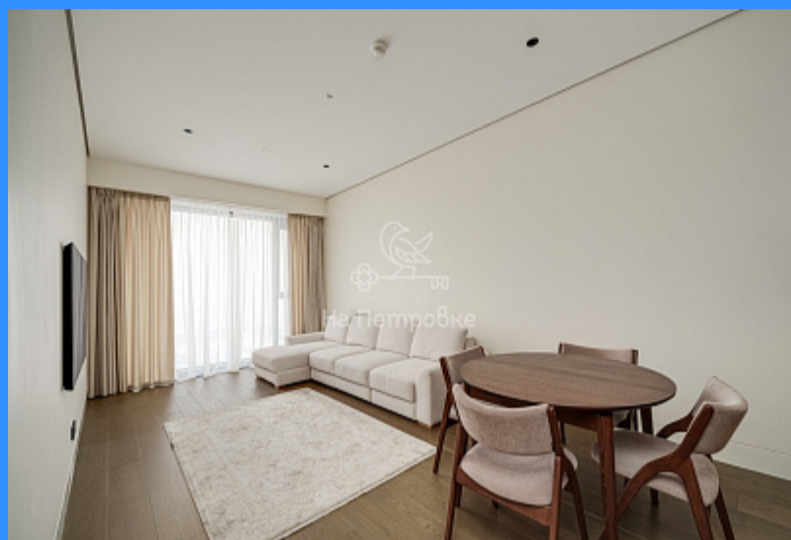

"НА ПЕТРОВКЕ"

тел.: +7 (495) 777-00-32

пн-пт: с 9:00 до 21:00

сб: с 10:00 до 18:00

Адрес:

г.Москва, ул. Петровка, д 20/1, 3 этаж.

Рядом со станциями метро:

Кузнецкий мост

Тверская

Театральная

Охотный ряд

Трубная

Дорогомилово район улица Поклонная аренда квартиры Парк Победы 3 комнаты

450 000 руб. / мес.

$ 4 400

€ 4 200

3 комн - 84 м2

26360
3
23 / 32
84 м2
51 м2
12 м2
да

- ☒ Мебель в комнатах
- ☒ Мебель на кухне
- ☒ Стиральная машина
- ☒ Холодильник
- ☒ Телевизор

Адрес: город Москва, Дорогомилово район, улица Поклонная, владение 9

Id 26360. БЕЗ КОМИССИИ ! СДАЕТСЯ ВПЕРВЫЕ
Предлагаются в аренду уютные видовые апартаменты с 2-мя спальнями и кухней-гостиной в премиальном доме "Поклонная, 9". В ближайшее время открытие фитнеса с бассейном. Пешая доступность до м. Парк Победы. Апартамент площадью 85 кв.м на 23 этаже. Современная отделка в стиле "Модерн", панорамные окна в пол. Лучшие виды на Москва-Сити. В апартаменте установлена система "умный дом", приточно-вытяжная система. В собственности есть машино-место, в стоимость аренды не входит. Планировочное решение: просторная кухня-гостиная, мастер-спальня со своим санузлом и ванной, кабинет или вторая спальня, санузел с душевой кабиной, холл. Апартамент укомплектован встроенной кухней со всей необходимой техникой (холодильник, свч Bosch, духовой шкаф Bosch, посудомоечная машина Bosch, варочная панель Bosch). Ванна Salini. Дом премиум-класса с апартаментами "Поклонная 9" - 32-этажное здание в стиле известных московских высоток и небоскребов Нью-Йорка. Концепция проекта предполагает размещение на нижних этажах 5-звездочного отеля международного уровня. Владельцы апартаментов Поклонная 9 получают полный доступ к услугам и безупречному сервису оператора международного уровня, и ко всей сопутствующей инфраструктуре, которая включает в себя: рестораны и кафе-бары с летними верандами, магазины, СПА-комплекс, бассейн, фитнес-зал. Видовые террасы, эффективные планировки, большая площадь остекления, обилие естественного света, дизайнерская отделка премиального уровня, многоуровневый подземный паркинг как нельзя лучше отвечают статусу и потребностям владельцев дома премиум-класса с апартаментами Поклонная 9.

Контакты:

Екатерина Калинина