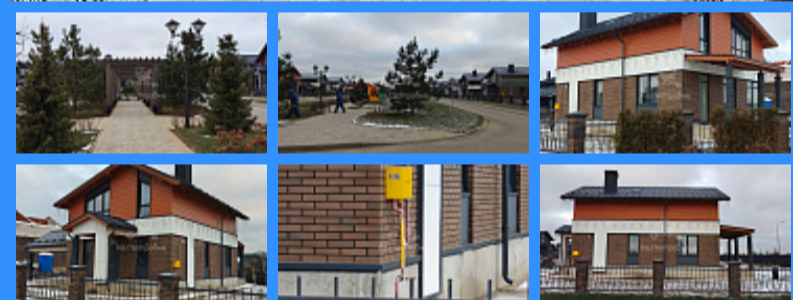

Тверская

Театральная

Охотный ряд

Трубная

Московская область, коттеджный посёлок Юсупово Вилладж, городской округ Домодедово, 133

24 900 000 руб.

\$ 279 000

€ 257 000

26363

2

135 м2

6 сот.

Адрес: Московская область, коттеджный посёлок Юсупово

Вилладж, городской округ Домодедово, 133

Id 26363. Уютный и надёжный кирпичный дом в охраняемом посёлке. Стены из тёплой керамики, наружная отделка - кирпич Брайер, кровля Фальц - тепло и надёжно. Удобная, продуманная планировка: возле входа гардеробная, санузел, бойлерная. Отдельная кухня, большая гостиная - столовая с окнами в пол, дающими много света. Из неё выход на крытую террасу. На втором этаже три спальни, две гардеробные и санузел. Под лестницей разместились системы подогрева и очистки воды. Заведены в бойлерную и разведены по дому все центральные коммуникации - водопровод, электричество, канализация и магистральный газ. Всё действует. Отделка Вайт бокс, все грязные работы сделаны. Участок выровнен, огорожен красивым металлическим забором с каменными столбами, сделаны бетонные дорожки и отмостка, под навесом площадка под машины. Очень удобное расположение - в пешей доступности новая школа, детский сад, магазины, фитнес. По границе посёлка грибной лес, недалеко река. Рядом остановка автобуса до ж/д станции и г. Домодедово. Удобный подъезд по скоростному Симферопольскому и Каширскому шоссе, 20 минут от дома до МКАД. Земля ИЖС, жилой дом, прописка.