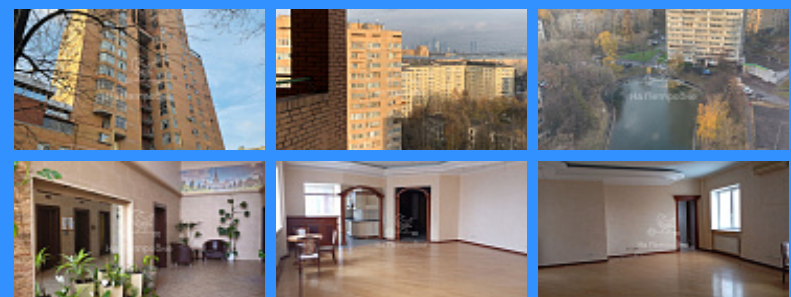

## Москва, Ломоносовский проспект, 7к5 продажа квартиры Университет 5 комнаты

60 000 000 руб.

\$ 717 000

€ 669 000

5 комн - 198 м2

	26370
	5
	11 / 23
	198 м2
	117 м2
	16 м2
	2
	1
	2
	двор

Адрес: Москва, Ломоносовский проспект, 7к5

Id 26370. Квартира с панорамными видами в престижном районе. Дом построен по индивидуальному проекту Газпрома, в доме 1 подъезд, кирпичный, высокие потолки широкие стены, всего 74 квартиры, спокойные уважаемые соседи. Окна во двор (юг, запад) ориентированы на три стороны. Идеальный вариант для перепланировки и отделки по собственному проекту под проживание или сдачу в аренду. Круглосуточная охрана, видеонаблюдение, наземный и подземный паркинг, огороженная территория. Свободная продажа, быстрый показ, без обременений.