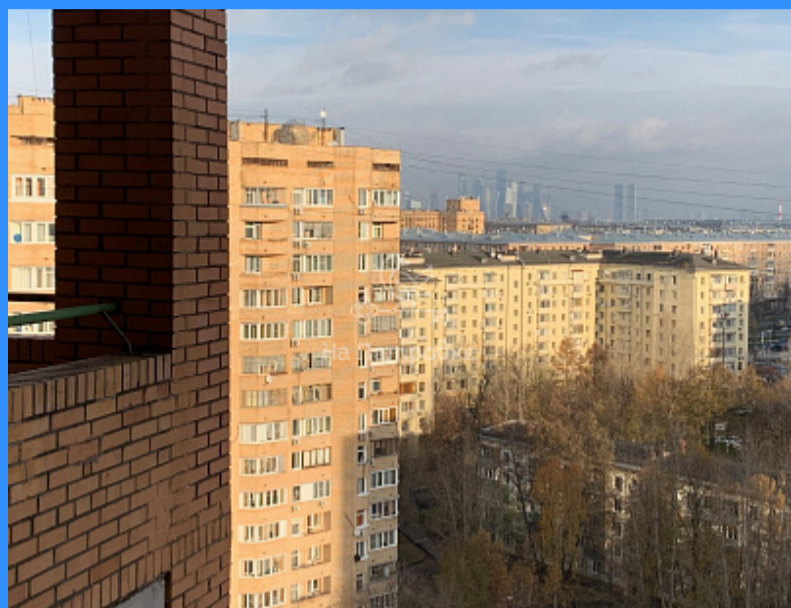

"НА ПЕТРОВКЕ"

тел.: +7 (495) 777-00-32

пн-пт: с 9:00 до 21:00

сб: с 10:00 до 18:00

Адрес:

г.Москва, ул. Петровка, д 20/1, 3 этаж.

Рядом со станциями метро:

Кузнецкий мост

Тверская

Театральная

Охотный ряд

Трубная

Москва, Ломоносовский проспект, 7к5 продажа квартиры Университет 5 комнаты

60 000 000 руб.

$ 586 000

€ 563 000

5 комн - 198 м2

26370
5
11 / 23
198 м2
117 м2
16 м2
2
1
2
двор

Адрес: Москва, Ломоносовский проспект, 7к5

Id 26370. Квартира с панорамными видами в престижном районе. Дом построен по индивидуальному проекту Газпрома, в доме 1 подъезд, кирпичный, высокие потолки широкие стены, всего 74 квартиры, спокойные уважаемые соседи. Окна во двор (юг, запад) ориентированы на три стороны. Идеальный вариант для перепланировки и отделки по собственному проекту под проживание или сдачу в аренду. Круглосуточная охрана, видеонаблюдение, наземный и подземный паркинг, огороженная территория. Свободная продажа, быстрый показ, без обременений.

Контакты:

Сергей Небога

79254370744