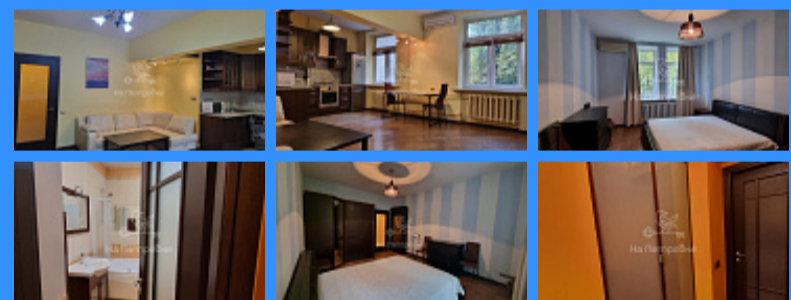

## улица Ивана Бабушкина улица Ивана Бабушкина аренда квартиры Академическая 2 комнаты

91 000 руб. / мес.

\$ 900

€ 900

2 комн - 63 м2

26379
2
2 / 5
63 м2
40 м2
6 м2
да
10
60

- Мебель в комнатах
- Мебель на кухне
- Стиральная машина
- Холодильник
- Телевизор

Адрес: Москва, улица Ивана Бабушкина, 15к1-2

Id 26379. Красивая просторная с дизайнерским ремонтом двухкомнатная квартира сдается в престижном районе в пешей доступности от метро "Академическая" на длительный срок. Квартира оборудована всем необходимым, в том числе посудомойкой и кондиционерами, все окна квартиры выходят в тихий двор с деревьями и детской площадкой. Чистый подъезд с широкими лестницами, хорошие соседи. Высокие потолки в сталинском доме дают ощущение простора. Большой десятиметровый коридор, просторная ванная, большая спальня и совмещенная кухня - гостиная площадью 30 кв.метров. Ремонт делали для себя, все очень продуманно, использованы качественные материалы, имеется много мест для хранения. Район давно обжитой, рядом с домом находятся все, что нужно для жизни. Сетевые магазины, салоны красоты, кафе-рестораны, школы, детские сады, фитнес-центр, Парк, кинотеатр, музеи, театры. При заключении договора аренды оплачивается первый месяц и возвратный страховой депозит ( можно разбить на два месяца, он возвращается в случае отсутствия ущерба при выезде), комиссия агентства недвижимости. Юридическая чистота и безопасность сделки гарантируется работой по стандартам Гильдии риэлторов.