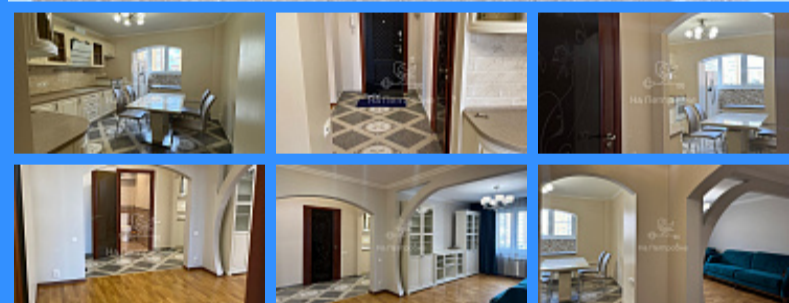

"НА ПЕТРОВКЕ"

тел.: +7 (495) 777-00-32

пн-пт: с 9:00 до 21:00

сб: с 10:00 до 18:00

Адрес:

г.Москва, ул. Петровка, д 20/1, 3 этаж.

Рядом со станциями метро:

Кузнецкий мост

Тверская

Театральная

Охотный ряд

Трубная

Московская область, город Мытищи, поселок Мебельной Фабрики, улица Заречная, дом 1А продажа квартиры Медведково 3 комнаты

11 900 000 руб.

$ 116 000

€ 112 000

3 комн - 81 м2

26380
3
5 / 17
81 м2
49 м2
12 м2
1
1
1
двор

Адрес: Московская область, город Мытищи, поселок Мебельной Фабрики, улица Заречная, дом 1А

Id 26380. Продается просторная светлая трехкомнатная квартира в новом кирпично-монолитном доме в экологически чистом и районе Подмосковья, в окружении лесов и в пяти минутах от Клязьминского водохранилища. Квартира имеет отличную планировку - три большие комнаты 18,7м, 18 м и 12,3 м, холл 12 м, две лоджии, большая кухня с выходом на теплую застекленную лоджию. Сделан хороший ремонт, красивая встроенная кухня из массива со столешницей из искусственного камня и всей необходимой бытовой техникой, большой удобный холодильник Side-by-Side, полы с подогревом на кухне и в ванной, бойлер Ariston на время отключения горячей воды, в комнатах на полу паркетная доска. В жилом комплексе есть вся необходимая инфраструктура - детский сад во дворе, школа, сетевые супермаркеты, поликлиника, Пироговский пляж в пешей доступности, теннисный клуб. Один взрослый собственник, без обременений, никто не проживает и не прописан. Быстрый выход на сделку.

Контакты:

Елена Адонина

79268777029